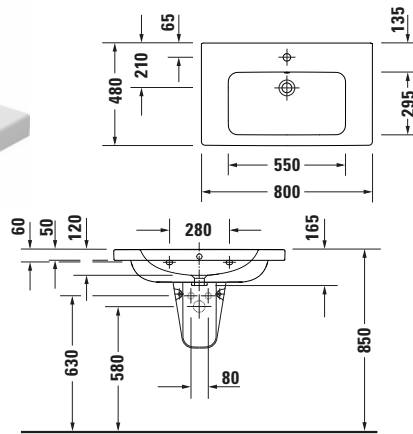

**Waschtisch**

Basis Angaben	
Langbezeichnung	Duravit D-Code Waschtisch 800 mm Weiß Hochglanz, Hahnlochbank, Anzahl Hahnlöcher pro Waschplatz: 1, Über- lauf – 23998000002

Spezifikationen	
<b>Farbe</b>	
Farbwert	Weiß
Innenfarbe	Weiß
Außenfarbe	Weiß
Glanzgrad	Hochglanz
Glanzgrad Innen	Hochglanz
Glanzgrad Außen	Hochglanz
<b>Überlauf</b>	
Überlauf	✓
<b>Waschplatz</b>	
Anzahl Hahnlöcher pro Waschplatz	1
<b>Material</b>	
Material	Keramik

Features	
<b>Waschplatz</b>	
Hahnlochbank	✓
<b>Waschtisch</b>	
Von unten glasiert	✓

Logistik	
Artikelgewicht	24 kg

Passende Produkte	
<b>Passende Artikel</b>	
	Push-open Ventil # 005052 Universal
	Raumsparsiphon # 005076 Universal
	Halbsäule # 085718 D-Code

Beschreibungstexte	
Ausschreibungstext	Duravit D-Code Waschtisch Weiß Hochglanz 800 mm, Designer: sieger de- sign, Sanitärkeramik, Wandhängend, Über- lauf, Position Ablauf: Mitte, Von unten gla- siert, Ablagefläche: LinksRechts, Anzahl Becken: 1, Position Be- cken: Mitte, Position Hahnloch: Mitte, Weiß Hochglanz, Geeignet für Möbel, Hahnloch- bank, CE-Kennzei- chen-1: EN 14688, EAN Nr.: 4067116379457, Artikelgewicht: 24 kg, Beckenbreite: 550 mm, Beckentiefe: 120 mm, Abmessungen (Breite / Länge x Tie- fe / Breite x Höhe): 800 x 480 x 165 mm, Artikel Nr.: 23998000002