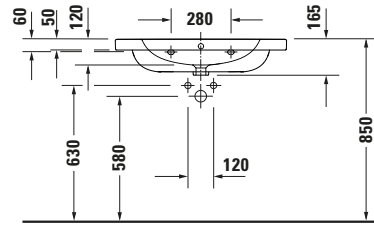

**Waschtisch**

Basis Angaben	
Langbezeichnung	Duravit D-Code Waschtisch 800 mm Weiß Hochglanz, Hahnlochbank, Anzahl Hahnlöcher pro Waschplatz: 1, Über- lauf – 23998000002

Spezifikationen	
<b>Farbe</b>	
Farbwert	Weiß
Innenfarbe	Weiß
Außenfarbe	Weiß
Glanzgrad	Hochglanz
Glanzgrad Innen	Hochglanz
Glanzgrad Außen	Hochglanz
<b>Überlauf</b>	
Überlauf	✓
<b>Waschplatz</b>	
Anzahl Hahnlöcher pro Waschplatz	1
<b>Material</b>	
Material	Keramik

Features	
<b>Waschplatz</b>	
Hahnlochbank	✓
<b>Waschtisch</b>	
Von unten glasiert	✓

Logistik	
Artikelgewicht	24 kg

Passende Produkte	
<b>Passende Artikel</b>	
	Push-open Ventil # 005052 Universal
	Raumsparsiphon # 005076 Universal
	Halbsäule # 085718 D-Code

Beschreibungstexte	
Ausschreibungstext	Duravit D-Code Waschtisch Weiß Hochglanz 800 mm, Designer: sieger de- sign, Sanitärkeramik, Wandhängend, Über- lauf, Position Ablauf: Mitte, Von unten gla- siert, Ablagefläche: LinksRechts, Anzahl Becken: 1, Position Be- cken: Mitte, Position Hahnloch: Mitte, Weiß Hochglanz, Geeignet für Möbel, Hahnloch- bank, CE-Kennzei- chen-1: EN 14688, EAN Nr.: 4067116379457, Artikelgewicht: 24 kg, Beckenbreite: 550 mm, Beckentiefe: 120 mm, Abmessungen (Breite / Länge x Tie- fe / Breite x Höhe): 800 x 480 x 165 mm, Artikel Nr.: 23998000002