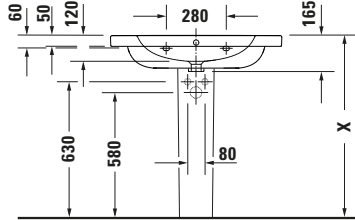

**Waschtisch**

Basis Angaben	
Langbezeichnung	Duravit D-Code Waschtisch 800 mm Weiß Hochglanz, Hahnlochbank, Anzahl Hahnlöcher pro Waschplatz: 1, Über- lauf – 23998000002

Spezifikationen	
<b>Farbe</b>	
Farbwert	Weiß
Innenfarbe	Weiß
Außenfarbe	Weiß
Glanzgrad	Hochglanz
Glanzgrad Innen	Hochglanz
Glanzgrad Außen	Hochglanz
<b>Überlauf</b>	
Überlauf	✓
<b>Waschplatz</b>	
Anzahl Hahnlöcher pro Waschplatz	1
<b>Material</b>	
Material	Keramik

Features	
<b>Waschplatz</b>	
Hahnlochbank	✓
<b>Waschtisch</b>	
Von unten glasiert	✓

Logistik	
Artikelgewicht	24 kg

Passende Produkte	
<b>Passende Artikel</b>	
	Push-open Ventil # 005052 Universal
	Raumsparsiphon # 005076 Universal
	Halbsäule # 085718 D-Code

Beschreibungstexte	
Ausschreibungstext	Duravit D-Code Waschtisch Weiß Hochglanz 800 mm, Designer: sieger de- sign, Sanitärkeramik, Wandhängend, Über- lauf, Position Ablauf: Mitte, Von unten gla- siert, Ablagefläche: LinksRechts, Anzahl Becken: 1, Position Be- cken: Mitte, Position Hahnloch: Mitte, Weiß Hochglanz, Geeignet für Möbel, Hahnloch- bank, CE-Kennzei- chen-1: EN 14688, EAN Nr.: 4067116379457, Artikelgewicht: 24 kg, Beckenbreite: 550 mm, Beckentiefe: 120 mm, Abmessungen (Breite / Länge x Tie- fe / Breite x Höhe): 800 x 480 x 165 mm, Artikel Nr.: 23998000002