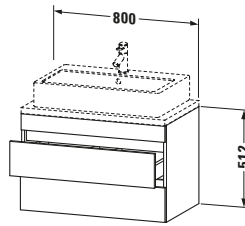

Konsolenwaschtischunterbau wandhängend

Basis Angaben	
Langbezeichnung	Duravit DuraStyle Konsolenwaschtischunterbau wandhängend, Taupe Matt, Rechteckig, Anzahl Schubkästen: 2 – DS530709143

Spezifikationen	
Anzahl Schubkästen	2
Für Anzahl Waschtische	1
Compact	✓
Montagegrad	Montiert
Waschplatz	
Position Becken	Mitte
Montage	
Montageart	Konsolenmontage / Wandhängend / Wandmontage
Farbe	
Farbwert	Taupe
Glanzgrad	Matt
Front	
Farbwert Front	Taupe
Glanzgrad Front	Matt
Korpus	
Glanzgrad Korpus	Matt
Material Korpus	Hochverdichtete Dreischicht-Holzspanplatte
Oberfläche Korpus	Dekor
Griff	
Ausführung Griff	Grifflos

Features	
Inneneinteilung	Optional
Selbsteinzug mit Dämpfung	✓
Siphonausschnitt	✓
Schürze	✓

Lieferumfang	
Montage	
Inkl. Befestigungsmaterial	✓
Technische Dokumentation	
Inkl. Montageanleitung	digital und gedruckt

Logistik	
Artikelgewicht	23,2 kg
Verkaufsverpackung	
Art Verkaufsverpackung	Karton
Menge / Verkaufsverpackung	1 Stk.
Ab Werk verpackt	✓
Breite Verkaufsverpackung inkl. Artikel	630 mm
Höhe Verkaufsverpackung inkl. Artikel	860 mm
Tiefe Verkaufsverpackung inkl. Artikel	565 mm
Gewicht Verkaufsverpackung inkl. Artikel	27 kg
Anzahl Packstücke	1

Vermaßung	
Breite / Länge	800 mm
Höhe	512 mm
Tiefe / Breite	478 mm
Min. Wandabstand	20 mm

Passende Produkte	
Passende Artikel	
	Raumsparsiphon # 005076 Universal
	Inneneinteilung # UV9846 Universal

Notwendige Artikel	
	Konsole # DS101C DuraStyle
	Konsole # DS105C DuraStyle
	Konsole # DS100C DuraStyle
	Konsole # DS104C DuraStyle