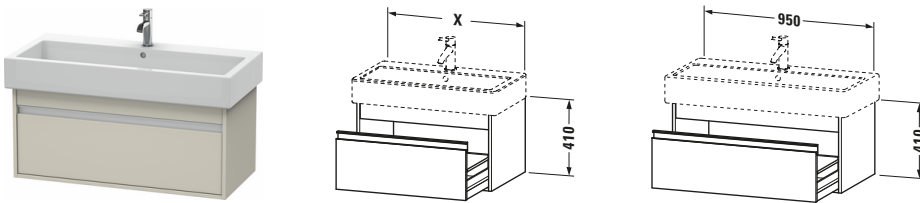

Waschtischunterbau wandhängend

Basis Angaben	
Langbezeichnung	Duravit Ketho Waschtischunterbau wandhängend, Taupe Matt, Rechteckig, Anzahl Auszüge: 1 – KT668809191

Spezifikationen	
Anzahl Auszüge	1
Für Anzahl Waschtische	1
Montagegrad	Montiert

Waschplatz	
Position Becken	Mitte

Montage	
Montageart	Montage unter Waschtisch / Wandhängend / Wandmontage

Farbe	
Farbwert	Taupe
Glanzgrad	Matt

Front	
Farbwert Front	Taupe
Glanzgrad Front	Matt

Korpus	
Glanzgrad Korpus	Matt
Material Korpus	Hochverdichtete Dreischicht-Holzspanplatte
Oberfläche Korpus	Dekor

Griff	
Ausführung Griff	Griffleiste
Anzahl Griffe	1
Farbwert Griff	Silber

Features	
Inneneinteilung	Optional
Selbsteinzug mit Dämpfung	✓

Lieferumfang	
Montage	
Inkl. Befestigungsmaterial	✓
Technische Dokumentation	
Inkl. Montageanleitung	digital und gedruckt

Vermaßung	
Breite / Länge	950 mm
Höhe	410 mm
Tiefe / Breite	440 mm
Min. Wandabstand	0 mm

Passende Produkte

Passende Artikel	
	Inneneinteilung # UV9845 Universal
	Raumsparsiphon # 005076 Universal
	Waschtisch # 045410 Vero
Notwendige Artikel	
	Raumsparsiphon # 005076 Universal
	Waschtisch # 045410 Vero