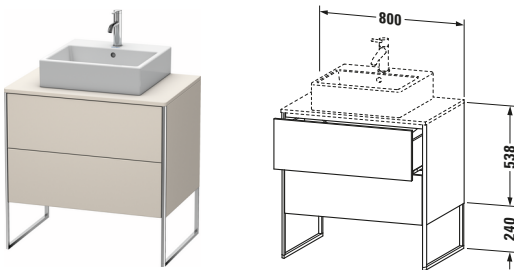

**Konsolenwaschtischunterbau bodenstehend**

Basis Angaben	
Langbezeichnung	Duravit XSquare Konsolenwaschtischunterbau bodenstehend, Taupe Matt, Rechteckig, Anzahl Ausschnitte: 1, Anzahl Auszüge: 2, Tip-on Technik – XS492009191

Spezifikationen	
Anzahl Ausschnitte	1
Anzahl Auszüge	2
Für Anzahl Waschtische	1
Montagegrad	Teilweise montiert
Waschplatz	
Position Becken	Mitte
Montage	
Montageart	Bodenstehend / Wandmontage
Farbe	
Farbwert	Taupe
Glanzgrad	Matt
Front	
Farbwert Front	Taupe
Glanzgrad Front	Matt
Korpus	
Glanzgrad Korpus	Matt
Material Korpus	Hochverdichtete Dreischicht-Holzspanplatte
Oberfläche Korpus	Dekor
Griff	
Ausführung Griff	Grifflos
Profil	
Farbe Profil	Chrom
Glanzgrad Profil	Hochglanz
Material Profil	Aluminium

Vermaßung	
Breite / Länge	800 mm
Höhe	778 mm
Tiefe / Breite	548 mm
Min. Wandabstand	0 mm

Passende Produkte	
Passende Artikel	
	Raumsparsiphon # 005076 Universal
	Einrichtungssystem Set # UV0505 Universal
	Konsole # XS060D XSquare
	Konsole # XS061D XSquare
Notwendige Artikel	
	Konsole # XS060D XSquare
	Konsole # XS061D XSquare