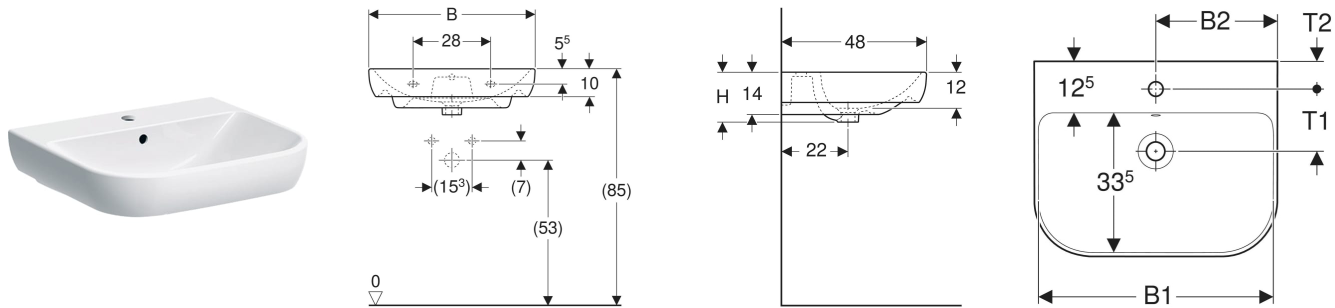

Geberit Smyle Waschtisch

TECHNISCHE DATEN

Werkstoff Sanitärkeramik

ZUBEHÖR

- Geberit Tauchrohrgeruchsverschluss für Waschbecken, Abgang horizontal

- Befestigungsset für Geberit Waschtische
- Geberit Tauchrohrsiphon für Waschbecken, Anschluss BSP, Abgang horizontal oder vertikal

Art.-Nr.	Farbe / Oberfläche	Hahnloch	Überlauf	B cm	B1 cm	B2 cm	H cm	T cm	T1 cm	T2 cm	VE1 St.	VE2 St.
500.248.01.8	weiß / KeraTect	mittig	sichtbar, symmetrisch	70	66.8	35	16.5	48	15	7	1	12