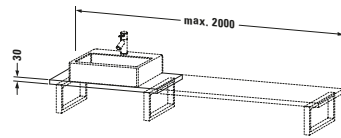

DuraStyle # DS104C04343

Design by Matteo Thun & Antonio Rodriguez

Konsole

Basis Angaben	
Langbezeichnung	Duravit DuraStyle Konsole, Basalt Matt, Rechteckig, Anzahl Ausschnitte: 1 – DS104C04343
Artikel Nr.	DS104C04343

Spezifikationen	
Anzahl Ausschnitte	1
Compact	✓
Oberfläche	Dekor
Oberflächenbehandlung	Direktbeschichtet

Montage	
Montageart	Wandhängend / Wandmontage
Einbauart	Vorwand

Farbe	
Farbwert	Basalt
Glanzgrad	Matt

Material	
Material	Hochverdichtete Dreischicht-Holzspanplatte

Waschplatz	
Position Becken	Links / Mitte / Rechts

Features	
Hahnlochbohrungen möglich	✓

Lieferumfang	
Technische Dokumentation	
Inkl. Montageanleitung	digital und gedruckt

Logistik	
Artikelgewicht	14,5 kg
Verkaufsverpackung	
Art Verkaufsverpackung	Karton
Menge / Verkaufsverpackung	1 Stk.
Ab Werk verpackt	✓
Breite Verkaufsverpackung inkl. Artikel	615 mm
Höhe Verkaufsverpackung inkl. Artikel	2080 mm
Tiefe Verkaufsverpackung inkl. Artikel	140 mm
Gewicht Verkaufsverpackung inkl. Artikel	18,5 kg
Anzahl Packstücke	1

Passende Produkte	
Passende Artikel	
	Korpusblende # DS5399 DuraStyle
	Handtuchhalter # UV9986 Universal
	Handtuchhalter # UV9985 Universal
	Handtuchhalter # UV9959 Universal
Notwendige Artikel	
	Konsolenträger # UV9926 Universal
	Konsolenträger # UV9917 Universal
	Konsolenträger # UV9902 Universal

Vermaßung	
Breite / Länge	800 mm
Min. Variable Breite / Länge	800 mm
Max. Variable Breite / Länge	2000 mm
Höhe	30 mm
Tiefe / Breite	480 mm

Weitere Informationen finden Sie hier

<https://pro.duravit.de/p/DS104C04343>