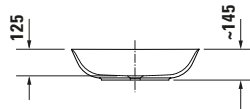

Waschtisch

Basis Angaben	
Langbezeichnung	Duravit ME by Starck Waschtisch 600 mm Weiß Seidenmatt, Hahnlochbank, Anzahl Hahnlöcher pro Waschplatz: 1, Überlauf – 23356032001

Passende Produkte	
Passende Artikel	
	Standsäule # 085839 ME by Starck
	Halbsäule # 085840 ME by Starck
	Push-open Ventil # 005052 Universal

Weitere Informationen finden Sie hier

<https://pro.duravit.de/p/23356032001>

Spezifikationen	
Farbe	
Farbwert	Weiß
Innenfarbe	Weiß
Aussenfarbe	Weiß
Glanzgrad	Seidenmatt
Glanzgrad Innen	Seidenmatt
Glanzgrad Außen	Seidenmatt
Überlauf	
Überlauf	✓
Waschplatz	
Anzahl Hahnlöcher pro Waschplatz	1
Material	
Material	Keramik

Beschreibungstexte	
Ausschreibungstext	Duravit ME by Starck Waschtisch Weiß Seidenmatt 600 mm, Designer: Philippe Starck, Sanitärkeramik, Wandhängend, Überlauf, Position Ablauf: Mitte, Von unten glasiert, Ablagefläche: Hahnlochbank, Anzahl Becken: 1, Beckenform: Rechteckig, Position Becken: Mitte, Position Hahnloch: Mitte, Weiß Seidenmatt, Geeignet für Halbsäule, Geeignet für Standsäule, Hahnlochbank, CE-Kennzeichen-1: EN 14688, EAN Nr.: 4053424892757, Artikelgewicht: 17,1 kg, Beckenbreite: 570 mm, Beckentiefe: 310 mm, Abmessungen (Breite / Länge x Tiefe / Breite x Höhe): 600 x 460 x 180 mm, WonderGliss, Artikel Nr.: 23356032001

Features	
Oberflächenveredelung	
WonderGliss	✓
Waschplatz	
Hahnlochbank	✓
Waschtisch	
Von unten glasiert	✓

Logistik	
Artikelgewicht	17,1 kg