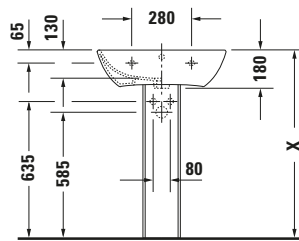

**Waschtisch**

Basis Angaben	
Langbezeichnung	Duravit ME by Starck Waschtisch 600 mm Weiß Seidenmatt, Hahnlochbank, Anzahl Hahnlöcher pro Waschplatz: 1, Überlauf – 23356032001

Passende Produkte	
<b>Passende Artikel</b>	
	Standsäule # 085839 ME by Starck
	Halbsäule # 085840 ME by Starck
	Push-open Ventil # 005052 Universal

Weitere Informationen finden Sie hier

<https://pro.duravit.de/p/23356032001>

Spezifikationen	
<b>Farbe</b>	
Farbwert	Weiß
Innenfarbe	Weiß
Aussenfarbe	Weiß
Glanzgrad	Seidenmatt
Glanzgrad Innen	Seidenmatt
Glanzgrad Außen	Seidenmatt
<b>Überlauf</b>	
Überlauf	✓
<b>Waschplatz</b>	
Anzahl Hahnlöcher pro Waschplatz	1
<b>Material</b>	
Material	Keramik

Beschreibungstexte	
Ausschreibungstext	Duravit ME by Starck Waschtisch Weiß Seidenmatt 600 mm, Designer: Philippe Starck, Sanitärkeramik, Wandhängend, Überlauf, Position Ablauf: Mitte, Von unten glasiert, Ablagefläche: Hahnlochbank, Anzahl Becken: 1, Beckenform: Rechteckig, Position Becken: Mitte, Position Hahnloch: Mitte, Weiß Seidenmatt, Geeignet für Halbsäule, Geeignet für Standsäule, Hahnlochbank, CE-Kennzeichen-1: EN 14688, EAN Nr.: 4053424892757, Artikelgewicht: 17,1 kg, Beckenbreite: 570 mm, Beckentiefe: 310 mm, Abmessungen (Breite / Länge x Tiefe / Breite x Höhe): 600 x 460 x 180 mm, WonderGliss, Artikel Nr.: 23356032001

Features	
<b>Oberflächenveredelung</b>	
WonderGliss	✓
<b>Waschplatz</b>	
Hahnlochbank	✓
<b>Waschtisch</b>	
Von unten glasiert	✓

Logistik	
Artikelgewicht	17,1 kg