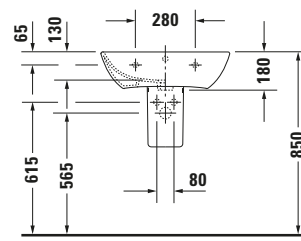

**Waschtisch**

Basis Angaben	
Langbezeichnung	Duravit ME by Starck Waschtisch 600 mm Weiß Seidenmatt, Hahnlochbank, Anzahl Hahnlöcher pro Waschplatz: 1, Überlauf – 23356032001

Passende Produkte	
<b>Passende Artikel</b>	
	Standsäule # 085839 ME by Starck
	Halbsäule # 085840 ME by Starck
	Push-open Ventil # 005052 Universal

Weitere Informationen finden Sie hier

<https://pro.duravit.de/p/23356032001>

Spezifikationen	
<b>Farbe</b>	
Farbwert	Weiß
Innenfarbe	Weiß
Aussenfarbe	Weiß
Glanzgrad	Seidenmatt
Glanzgrad Innen	Seidenmatt
Glanzgrad Außen	Seidenmatt
<b>Überlauf</b>	
Überlauf	✓
<b>Waschplatz</b>	
Anzahl Hahnlöcher pro Waschplatz	1
<b>Material</b>	
Material	Keramik

Beschreibungstexte	
Ausschreibungstext	Duravit ME by Starck Waschtisch Weiß Seidenmatt 600 mm, Designer: Philippe Starck, Sanitärkeramik, Wandhängend, Überlauf, Position Ablauf: Mitte, Von unten glasiert, Ablagefläche: Hahnlochbank, Anzahl Becken: 1, Beckenform: Rechteckig, Position Becken: Mitte, Position Hahnloch: Mitte, Weiß Seidenmatt, Geeignet für Halbsäule, Geeignet für Standsäule, Hahnlochbank, CE-Kennzeichen-1: EN 14688, EAN Nr.: 4053424892757, Artikelgewicht: 17,1 kg, Beckenbreite: 570 mm, Beckentiefe: 310 mm, Abmessungen (Breite / Länge x Tiefe / Breite x Höhe): 600 x 460 x 180 mm, WonderGliss, Artikel Nr.: 23356032001

Features	
<b>Oberflächenveredelung</b>	
WonderGliss	✓
<b>Waschplatz</b>	
Hahnlochbank	✓
<b>Waschtisch</b>	
Von unten glasiert	✓

Logistik	
Artikelgewicht	17,1 kg