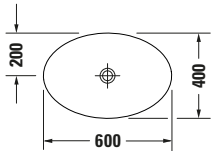

**Waschtisch**

Basis Angaben	
Langbezeichnung	Duravit ME by Starck Waschtisch 600 mm Weiß Seidenmatt, Hahnlochbank, Anzahl Hahnlöcher pro Waschplatz: 1, Überlauf – 23356032001

Passende Produkte	
<b>Passende Artikel</b>	
	Standsäule # 085839 ME by Starck
	Halbsäule # 085840 ME by Starck
	Push-open Ventil # 005052 Universal

Weitere Informationen finden Sie hier

<https://pro.duravit.de/p/23356032001>

Spezifikationen	
<b>Farbe</b>	
Farbwert	Weiß
Innenfarbe	Weiß
Aussenfarbe	Weiß
Glanzgrad	Seidenmatt
Glanzgrad Innen	Seidenmatt
Glanzgrad Außen	Seidenmatt
<b>Überlauf</b>	
Überlauf	✓
<b>Waschplatz</b>	
Anzahl Hahnlöcher pro Waschplatz	1
<b>Material</b>	
Material	Keramik

Beschreibungstexte	
Ausschreibungstext	Duravit ME by Starck Waschtisch Weiß Seidenmatt 600 mm, Designer: Philippe Starck, Sanitärkeramik, Wandhängend, Überlauf, Position Ablauf: Mitte, Von unten glasiert, Ablagefläche: Hahnlochbank, Anzahl Becken: 1, Beckenform: Rechteckig, Position Becken: Mitte, Position Hahnloch: Mitte, Weiß Seidenmatt, Geeignet für Halbsäule, Geeignet für Standsäule, Hahnlochbank, CE-Kennzeichen-1: EN 14688, EAN Nr.: 4053424892757, Artikelgewicht: 17,1 kg, Beckenbreite: 570 mm, Beckentiefe: 310 mm, Abmessungen (Breite / Länge x Tiefe / Breite x Höhe): 600 x 460 x 180 mm, WonderGliss, Artikel Nr.: 23356032001