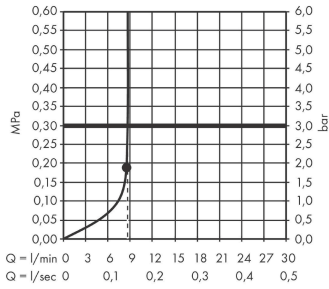

#### Produktabbildung

#### Maßzeichnung

**Rainfinity**

**Kopfbrause 250 1jet EcoSmart**

Oberfläche: **Matt White** Artikelnummer: **26229700**

**Durchflussdiagramm**

Die Verbrauchswerte wurden praxisnah mit den dazugehörigen Armaturen (Thermostat/Mischer/Unterputzventil) gemessen.