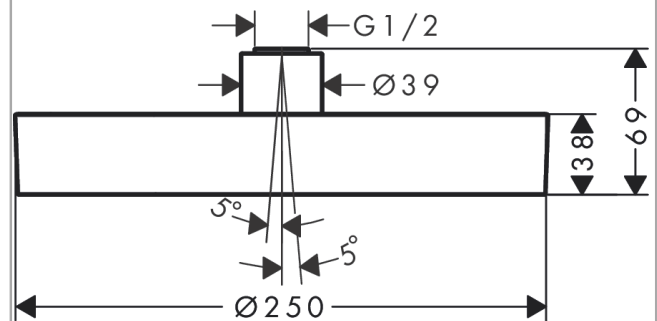

Produktabbildung

Maßzeichnung