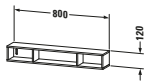

Regalelement

Basis Angaben	
Langbezeichnung	Duravit L-Cube Regalelement, Basalt Matt, Rechteckig – LC120004343
Artikel Nr.	LC120004343

Spezifikationen	
Anzahl offener Fächer	3
Montagegrad	Montiert
Oberfläche	Dekor
Oberflächenbehandlung	Direktbeschichtet
Ablage	
Anzahl Ablageflächen	3
Montage	
Montageart	Wandhängend / Wandmontage
Farbe	
Farbwert	Basalt
Glanzgrad	Matt
Material	
Material	Hochverdichtete Dreischicht-Holzspanplatte

Vermaßung	
Breite / Länge	800 mm
Min. Variable Breite / Länge	0 mm
Max. Variable Breite / Länge	0 mm
Höhe	120 mm
Tiefe / Breite	140 mm

Weitere Informationen finden Sie hier
https://pro.duravit.de/p/LC120004343

Lieferumfang	
Technische Dokumentation	
Inkl. Montageanleitung	digital und gedruckt

Logistik	
Artikelgewicht	2,8 kg
Verkaufsverpackung	
Art Verkaufsverpackung	Karton
Menge / Verkaufsverpackung	1 Stk.
Ab Werk verpackt	✓
Breite Verkaufsverpackung inkl. Artikel	240 mm
Höhe Verkaufsverpackung inkl. Artikel	830 mm
Tiefe Verkaufsverpackung inkl. Artikel	240 mm
Gewicht Verkaufsverpackung inkl. Artikel	2,8 kg
Anzahl Packstücke	1