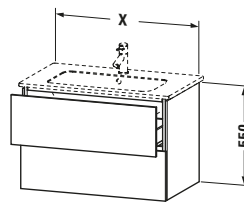

## Waschtischunterbau wandhängend

Basis Angaben	
Langbezeichnung	Duravit L-Cube Waschtischunterbau wandhängend, Eiche Natur Matt, Rechteckig, Anzahl Schubkästen: 2, Tip-on Technik – LC624203030

Features	
Tip-on Technik	✓
Einrichtungssystem	Optional
Selbsteinzug mit Dämpfung	✓
Siphonausschnitt	✓
Schürze	✓

Vermaßung	
Breite / Länge	1020 mm
Höhe	550 mm
Tiefe / Breite	481 mm
Min. Wandabstand	0 mm

Weitere Informationen finden Sie hier

<https://pro.duravit.de/p/LC624203030>