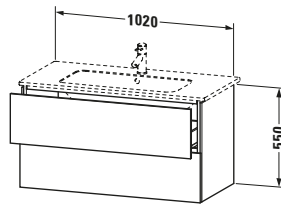

## Waschtischunterbau wandhängend

Basis Angaben	
Langbezeichnung	Duravit L-Cube Waschtischunterbau wandhängend, Eiche Natur Matt, Rechteckig, Anzahl Schubkästen: 2, Tip-on Technik – LC624203030

Features	
Tip-on Technik	✓
Einrichtungssystem	Optional
Selbsteinzug mit Dämpfung	✓
Siphonausschnitt	✓
Schürze	✓

Vermaßung	
Breite / Länge	1020 mm
Höhe	550 mm
Tiefe / Breite	481 mm
Min. Wandabstand	0 mm

Weitere Informationen finden Sie hier

<https://pro.duravit.de/p/LC624203030>