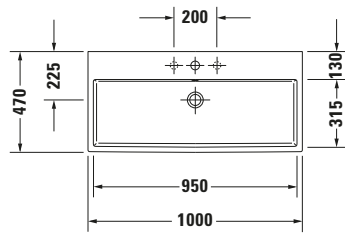

**Waschtisch**

**Basis Angaben**

Langbezeichnung	Duravit Vero Air Waschtisch 1000 mm Weiß Hochglanz, Hahnlochbank, Anzahl Hahnlöcher pro Waschplatz: 0, Geschliffen – 2350100079
-----------------	---

**Spezifikationen**

**Beschreibungstexte**

Ausschreibungstext	Duravit Vero Air Waschtisch Weiß Hochglanz 1000 mm, Designer: Duravit, Sanitärkeramik, Aufsatz, Ohne Überlauf, Position Ablauf: Mitte, Geschliffen, Ablagefläche: Hahnlochbank, Anzahl Becken: 1, Beckenform: Rechteckig, Position Becken: Mitte, Position Hahnloch: Ohne, Weiß Hochglanz, Geeignet für Möbel, Hahnlochbank, CE-Kennzeichen-1: EN 14688, EAN Nr.: 4053424092898, Artikelgewicht: 28 kg, Beckenbreite: 950 mm, Beckentiefe: 315 mm, Abmessungen (Breite / Länge x Tiefe / Breite x Höhe): 1000 x 470 x 170 mm, Artikel Nr.: 2350100079
--------------------	---