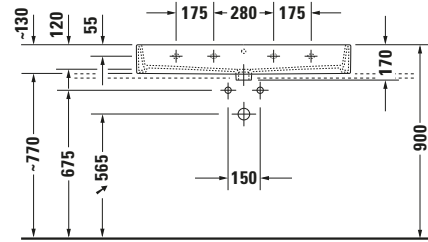

**Waschtisch**

**Basis Angaben**

Langbezeichnung	Duravit Vero Air Waschtisch 1000 mm Weiß Hochglanz, Hahnlochbank, Anzahl Hahnlöcher pro Waschplatz: 0, Geschliffen – 2350100079
-----------------	---

**Spezifikationen**

**Logistik**

Artikelgewicht	28 kg
----------------	-------

**Passende Produkte**

<b>Passende Artikel</b>	
	Designsiphon # 0050361000 Universal
	Designsiphon # 0050364600 Universal
	Schachtventil # 005038 Universal
	Designsiphon # 005036 Universal

**Beschreibungstexte**

Ausschreibungstext	Duravit Vero Air Waschtisch Weiß Hochglanz 1000 mm, Designer: Duravit, Sanitärkeramik, Aufsatz, Ohne Überlauf, Position Ablauf: Mitte, Geschliffen, Ablagefläche: Hahnlochbank, Anzahl Becken: 1, Beckenform: Rechteckig, Position Becken: Mitte, Position Hahnloch: Ohne, Weiß Hochglanz, Geeignet für Möbel, Hahnlochbank, CE-Kennzeichen-1: EN 14688, EAN Nr.: 4053424092898, Artikelgewicht: 28 kg, Beckenbreite: 950 mm, Beckentiefe: 315 mm, Abmessungen (Breite / Länge x Tiefe / Breite x Höhe): 1000 x 470 x 170 mm, Artikel Nr.: 2350100079
--------------------	---