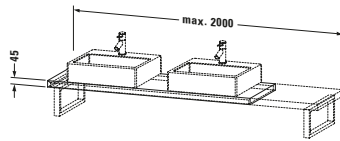

## Konsole

Basis Angaben	
Langbezeichnung	Duravit DuraStyle Konsole, Betongrau Matt, Rechteckig, Anzahl Ausschnitte: 2 – DS101C00707
Artikel Nr.	DS101C00707

Spezifikationen	
Anzahl Ausschnitte	2
Compact	✓
Oberfläche	Dekor
Oberflächenbehandlung	Direktbeschichtet
Montage	
Montageart	Wandhängend / Wandmontage
Einbauart	Vorwand
Farbe	
Farbwert	Betongrau
Glanzgrad	Matt
Material	
Material	Hochverdichtete Dreischicht-Holzspanplatte
Waschplatz	
Position Becken	Links / Rechts

Features	
Hahnlochbohrungen möglich	✓

Lieferumfang	
Technische Dokumentation	
Inkl. Montageanleitung	digital und gedruckt

Logistik	
Artikelgewicht	17 kg
Verkaufsverpackung	
Art Verkaufsverpackung	Karton
Menge / Verkaufsverpackung	1 Stk.
Ab Werk verpackt	✓
Breite Verkaufsverpackung inkl. Artikel	615 mm
Höhe Verkaufsverpackung inkl. Artikel	2080 mm
Tiefe Verkaufsverpackung inkl. Artikel	140 mm
Gewicht Verkaufsverpackung inkl. Artikel	21 kg
Anzahl Packstücke	1

Vermaßung	
Breite / Länge	800 mm
Min. Variable Breite / Länge	800 mm
Max. Variable Breite / Länge	2000 mm
Höhe	45 mm
Tiefe / Breite	480 mm

Alle Zeichnungen enthalten alle notwendigen Maße (mm), die den üblichen Toleranzen unterliegen. Exakte Maße können nur am Produkt abgenommen werden.