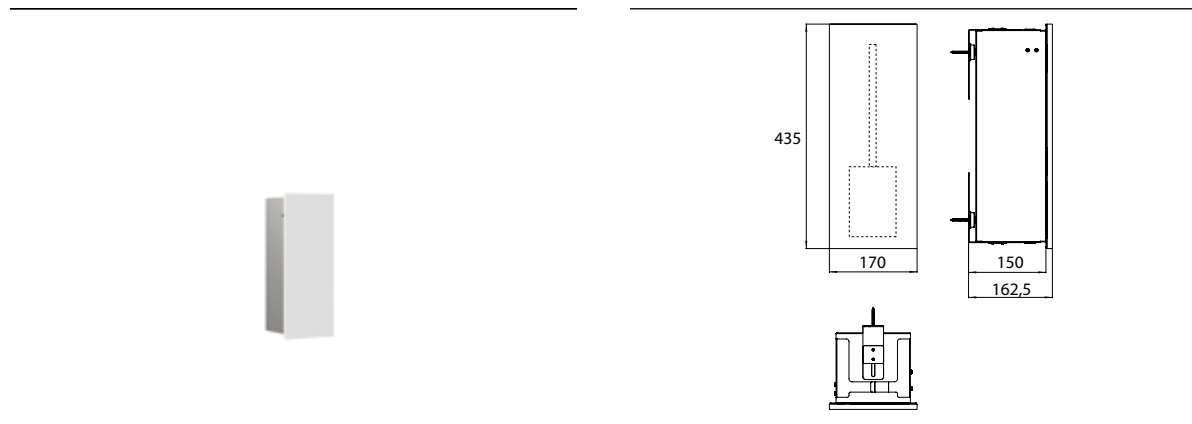

### Toilettenbürstengarnitur-Modul - Unterputzmodell weiß-matt

Art.-Nr.9755 513 05

mit integrierter Toilettenbürstengarnitur, Türanschlag rechts.