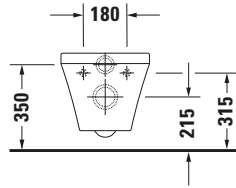

DuraStyle # 2552092000

Design by Matteo Thun & Antonio Rodriguez

Wand WC

Basis Angaben	
Langbezeichnung	Duravit DuraStyle Wand WC, 540 mm, Weiß Hochglanz, Tiefspüler, Spülrand: geschlossen, Hygiene-Glaze, inkl. verdeckte Befestigung, 4,5 l, Abgang: waagrecht – 2552092000

Spezifikationen	
Farbe	
Farbwert	Weiß
Innenfarbe	Weiß
Aussenfarbe	Weiß
Glanzgrad	Hochglanz
Glanzgrad Innen	Hochglanz
Glanzgrad Außen	Hochglanz
Spülung	
Spülform	Tiefspüler
Spülrand	geschlossen
Unified Water Label (UWL) Klasse	1
Große Spülwassermenge	4,5 l
Ablauf	
Abgang	waagrecht
Relevante Zertifikate	
Unified Water Label (UWL) Klasse	1

Beschreibungstexte	
Ausschreibungstext	Duravit DuraStyle Wand WC Weiß Hochglanz 540 mm, Designer: Matteo Thun & Antonio Rodriguez, Spülform: Tiefspüler, Spülrand: geschlossen, Sanitärkeramik, Wandhängend, Abgang: waagrecht, Große Spülwassermenge: 4,5 l, Befestigung inklusive: Durafix, Unified Water Label (UWL) Klasse: 1, CE-Kennzeichen-1: EN 997, EAN Nr.: 4053424325453, Artikelgewicht: 23 kg, Abmessungen (Breite / Länge x Tiefe / Breite x Höhe): 370 x 540 x 345 mm, HygieneGlaze, Artikel Nr.: 2552092000