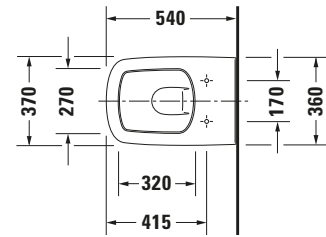

DuraStyle # 2552092000

Design by Matteo Thun & Antonio Rodriguez

Wand WC

Basis Angaben	
Langbezeichnung	Duravit DuraStyle Wand WC, 540 mm, Weiß Hochglanz, Tiefspüler, Spülrand: geschlossen, Hygiene-Glaze, inkl. verdeckte Befestigung, 4,5 l, Abgang: waagrecht – 2552092000

Spezifikationen	
Farbe	
Farbwert	Weiß
Innenfarbe	Weiß
Aussenfarbe	Weiß
Glanzgrad	Hochglanz
Glanzgrad Innen	Hochglanz
Glanzgrad Außen	Hochglanz
Spülung	
Spülform	Tiefspüler
Spülrand	geschlossen
Unified Water Label (UWL) Klasse	1
Große Spülwassermenge	4,5 l
Ablauf	
Abgang	waagrecht
Relevante Zertifikate	
Unified Water Label (UWL) Klasse	1

Beschreibungstexte	
Ausschreibungstext	Duravit DuraStyle Wand WC Weiß Hochglanz 540 mm, Designer: Matteo Thun & Antonio Rodriguez, Spülform: Tiefspüler, Spülrand: geschlossen, Sanitärkeramik, Wandhängend, Abgang: waagrecht, Große Spülwassermenge: 4,5 l, Befestigung inklusive: Durafix, Unified Water Label (UWL) Klasse: 1, CE-Kennzeichen-1: EN 997, EAN Nr.: 4053424325453, Artikelgewicht: 23 kg, Abmessungen (Breite / Länge x Tiefe / Breite x Höhe): 370 x 540 x 345 mm, HygieneGlaze, Artikel Nr.: 2552092000