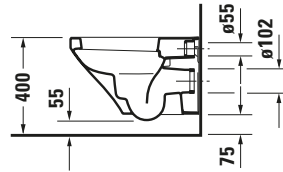

DuraStyle # 2552092000

Design by Matteo Thun & Antonio Rodriguez

Wand WC

Basis Angaben	
Langbezeichnung	Duravit DuraStyle Wand WC, 540 mm, Weiß Hochglanz, Tiefspüler, Spülrand: geschlossen, Hygiene-Glaze, inkl. verdeckte Befestigung, 4,5 l, Abgang: waagrecht – 2552092000

Spezifikationen	
Farbe	
Farbwert	Weiß
Innenfarbe	Weiß
Aussenfarbe	Weiß
Glanzgrad	Hochglanz
Glanzgrad Innen	Hochglanz
Glanzgrad Außen	Hochglanz
Spülung	
Spülform	Tiefspüler
Spülrand	geschlossen
Unified Water Label (UWL) Klasse	1
Große Spülwassermenge	4,5 l
Ablauf	
Abgang	waagrecht
Relevante Zertifikate	
Unified Water Label (UWL) Klasse	1

Beschreibungstexte	
Ausschreibungstext	Duravit DuraStyle Wand WC Weiß Hochglanz 540 mm, Designer: Matteo Thun & Antonio Rodriguez, Spülform: Tiefspüler, Spülrand: geschlossen, Sanitärkeramik, Wandhängend, Abgang: waagrecht, Große Spülwassermenge: 4,5 l, Befestigung inklusive: Durafix, Unified Water Label (UWL) Klasse: 1, CE-Kennzeichen-1: EN 997, EAN Nr.: 4053424325453, Artikelgewicht: 23 kg, Abmessungen (Breite / Länge x Tiefe / Breite x Höhe): 370 x 540 x 345 mm, HygieneGlaze, Artikel Nr.: 2552092000