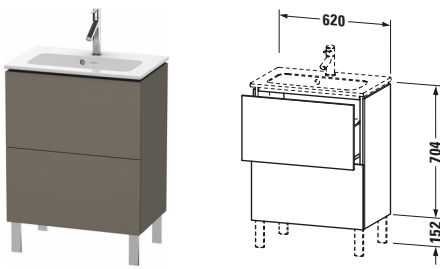

L-Cube # LC667309090

Design by Christian Werner

Waschtischunterbau bodenstehend

Basis Angaben	
Langbezeichnung	Duravit L-Cube Waschtischunterbau bodenstehend, Flanell Grau Seidenmatt, Rechteckig, Anzahl Auszüge: 2, Tip-on Technik – LC667309090

Spezifikationen	
Anzahl Auszüge	2
Für Anzahl Waschtische	1
Compact	✓
Montagegrad	Montiert
Waschplatz	
Position Becken	Mitte
Montage	
Montageart	Montage unter Waschtisch / Bodenstehend / Wandmontage
Farbe	
Farbwert	Flanell Grau
Glanzgrad	Seidenmatt
Front	
Farbwert Front	Flanell Grau
Glanzgrad Front	Seidenmatt
Korpus	
Glanzgrad Korpus	Seidenmatt
Material Korpus	Hochverdichtete MDF-Platte
Oberfläche Korpus	Lack
Griff	
Ausführung Griff	Grifflos

Features	
Tip-on Technik	✓
Einrichtungssystem	Optional
Selbsteinzug mit Dämpfung	✓
Siphonausschnitt	✓
Schürze	✓
Füße	Optional

Lieferumfang	
Montage	
Inkl. Befestigungsmaterial	✓
Technische Dokumentation	
Inkl. Montageanleitung	digital und gedruckt

Vermaßung	
Breite / Länge	620 mm
Höhe	704 mm
Tiefe / Breite	391 mm
Min. Wandabstand	0 mm

Passende Produkte	
Passende Artikel	
	Sockelfuß # UV9991 Universal
	Raumsparsiphon # 005076 Universal
	Einrichtungssystem Set # UV0500 Universal
	Sockelfuß # UV9993 Universal
	Waschtisch # 234263 ME by Starck
Notwendige Artikel	
	Waschtisch # 234263 ME by Starck