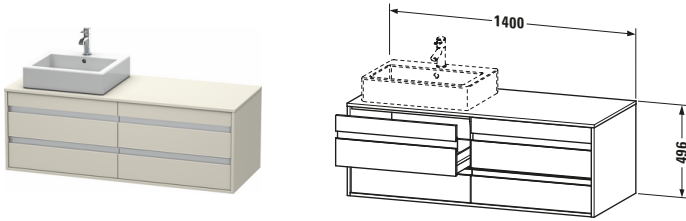

**Konsolenwaschtischunterbau wandhängend**

Basis Angaben	
Langbezeichnung	Duravit Ketho Konsolenwaschtischunterbau wandhängend, Taupe Matt, Rechteckig, Anzahl Ausschnitte: 1, Anzahl Schubkästen: 4 – KT6657L9191

Features	
Selbsteinzug mit Dämpfung	✓
Siphonausschnitt	✓
Schürze	✓
Hahnlochbohrungen möglich	✓

Weitere Informationen finden Sie hier

<https://pro.duravit.de/p/KT6657L9191>

Spezifikationen	
Anzahl Ausschnitte	1
Anzahl Schubkästen	4
Für Anzahl Waschtische	1
Montagegrad	Montiert
Waschplatz	
Position Becken	Links
Montage	
Montageart	Wandhängend / Wandmontage
Farbe	
Farbwert	Taupe
Glanzgrad	Matt
Front	
Farbwert Front	Taupe
Glanzgrad Front	Matt
Korpus	
Glanzgrad Korpus	Matt
Material Korpus	Hochverdichtete Dreischicht-Holzspanplatte
Oberfläche Korpus	Dekor
Konsole	
Farbwert Konsole	Taupe
Glanzgrad Konsole	Matt
Material Konsole	Hochverdichtete Dreischicht-Holzspanplatte
Oberfläche Konsole	Dekor
Griff	
Ausführung Griff	Griffleiste
Anzahl Griffe	4
Farbwert Griff	Silber

Lieferumfang	
Inkl. Konsolenplatte	✓
Montage	
Inkl. Befestigungsmaterial	✓
Technische Dokumentation	
Inkl. Montageanleitung	digital und gedruckt

Logistik	
Artikelgewicht	48,5 kg
Verkaufsverpackung	
Art Verkaufsverpackung	Karton
Menge / Verkaufsverpackung	1 Stk.
Ab Werk verpackt	✓
Breite Verkaufsverpackung inkl. Artikel	612 mm
Höhe Verkaufsverpackung inkl. Artikel	1440 mm
Tiefe Verkaufsverpackung inkl. Artikel	547 mm
Gewicht Verkaufsverpackung inkl. Artikel	54 kg
Anzahl Packstücke	1

Vermaßung	
Breite / Länge	1400 mm
Höhe	496 mm
Tiefe / Breite	550 mm
Min. Wandabstand	0 mm

Passende Produkte	
Passende Artikel	
	Raumsparsiphon # 005076 Universal