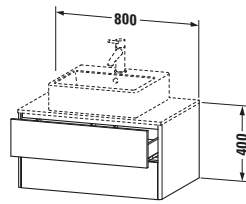

Konsolenwaschtischunterbau wandhängend

Basis Angaben	
Langbezeichnung	Duravit XSquare Konsolenwaschtischunterbau wandhängend, Leinen Matt, Rechteckig, Anzahl Ausschnitte: 1, Anzahl Schubkästen: 2, Tip-on Technik – XS491007575

Spezifikationen	
Anzahl Ausschnitte	1
Anzahl Schubkästen	2
Für Anzahl Waschtische	1
Montagegrad	Montiert
Waschplatz	
Position Becken	Mitte
Montage	
Montageart	Wandhängend / Wandmontage
Farbe	
Farbwert	Leinen
Glanzgrad	Matt
Front	
Farbwert Front	Leinen
Glanzgrad Front	Matt
Korpus	
Glanzgrad Korpus	Matt
Material Korpus	Hochverdichtete Dreischicht-Holzspanplatte
Oberfläche Korpus	Dekor
Griff	
Ausführung Griff	Grifflos
Profil	
Farbe Profil	Chrom
Glanzgrad Profil	Hochglanz
Material Profil	Aluminium

Features	
Tip-on Technik	✓
Einrichtungssystem	Optional
Selbsteinzug mit Dämpfung	✓
Siphonausschnitt	✓
Schürze	✓

Lieferumfang	
Montage	
Inkl. Befestigungsmaterial	✓
Technische Dokumentation	
Inkl. Montageanleitung	digital und gedruckt

Logistik	
Artikelgewicht	35 kg
Verkaufsverpackung	
Art Verkaufsverpackung	Karton
Menge / Verkaufsverpackung	1 Stk.
Ab Werk verpackt	✓
Breite Verkaufsverpackung inkl. Artikel	630 mm
Höhe Verkaufsverpackung inkl. Artikel	860 mm
Tiefe Verkaufsverpackung inkl. Artikel	565 mm
Gewicht Verkaufsverpackung inkl. Artikel	35 kg
Anzahl Packstücke	1

Vermaßung	
Breite / Länge	800 mm
Höhe	400 mm
Tiefe / Breite	548 mm
Min. Wandabstand	0 mm

Passende Produkte

Passende Artikel	
	Raumsparsiphon # 005076 Universal
	Einrichtungssystem Set # UV0505 Universal
	Konsole # XS060D XSquare
	Konsole # XS061D XSquare

Notwendige Artikel	
	Konsole # XS060D XSquare
	Konsole # XS061D XSquare