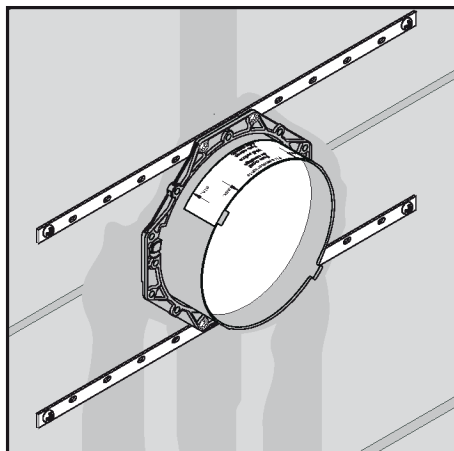

AXOR

AXOR / Hansgrohe SE

Auestraße 5-9

77761 Schiltach

Deutschland

info@axor-design.com

axor-design.com

07/2024
919662.01