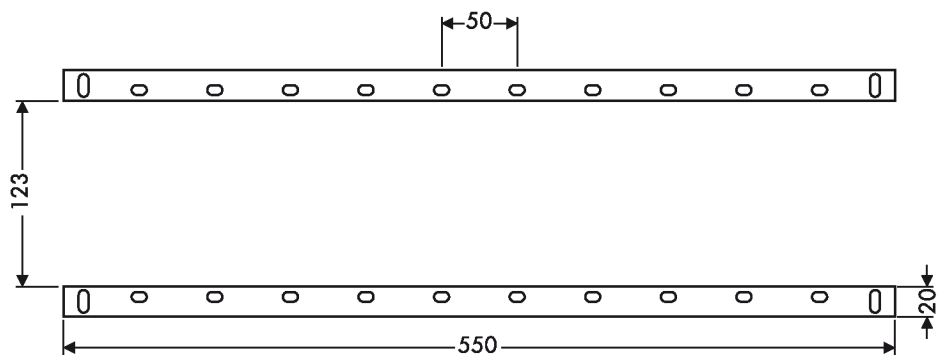

AXOR

AXOR / Hansgrohe SE

Auestraße 5-9

77761 Schiltach

Deutschland

info@axor-design.com

axor-design.com

07/2024
919662.01