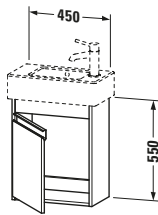

Ketho # KT6629R1818

Design by Christian Werner

Waschtischunterbau wandhängend

Basis Angaben	
Langbezeichnung	Duravit Ketho Waschtischunterbau wandhängend, Weiß Matt, Rechteckig, Anzahl Türen: 1 – KT6629R1818

Spezifikationen	
Tür	
Anzahl Türen	1
Türanschlag	Rechts
Für Anzahl Waschtische	1
Montagegrad	Montiert
Waschplatz	
Position Becken	Mitte
Montage	
Montageart	Montage unter Waschtisch / Wandhängend / Wandmontage
Farbe	
Farbwert	Weiß
Glanzgrad	Matt
Front	
Farbwert Front	Weiß
Glanzgrad Front	Matt
Korpus	
Glanzgrad Korpus	Matt
Material Korpus	Hochverdichtete Dreischicht-Holzspanplatte
Oberfläche Korpus	Dekor
Griff	
Ausführung Griff	Griffleiste
Anzahl Griffe	1
Farbwert Griff	Silber

Features	
Automatiktürscharnier mit Dämpfung	✓

Lieferumfang	
Montage	
Inkl. Befestigungsmaterial	✓
Technische Dokumentation	
Inkl. Montageanleitung	digital und gedruckt

Logistik	
Artikelgewicht	13,5 kg
Verkaufsverpackung	
Art Verkaufsverpackung	Karton
Menge / Verkaufsverpackung	1 Stk.
Ab Werk verpackt	✓
Breite Verkaufsverpackung inkl. Artikel	540 mm
Höhe Verkaufsverpackung inkl. Artikel	710 mm
Tiefe Verkaufsverpackung inkl. Artikel	400 mm
Gewicht Verkaufsverpackung inkl. Artikel	16,5 kg
Anzahl Packstücke	1

Vermaßung	
Breite / Länge	450 mm
Höhe	550 mm
Tiefe / Breite	225 mm
Min. Wandabstand	20 mm

Passende Produkte	
Passende Artikel	
	Handwaschbecken # 070350 Vero
Notwendige Artikel	
	Handwaschbecken # 070350 Vero

Weitere Informationen finden Sie hier

<https://pro.duravit.de/p/KT6629R1818>

Alle Zeichnungen enthalten alle notwendigen Maße (mm), die den üblichen Toleranzen unterliegen. Exakte Maße können nur am Produkt abgenommen werden.