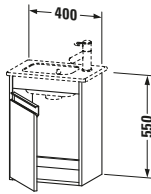

Ketho # KT6417R1616

Design by Christian Werner

Waschtischunterbau wandhängend

Basis Angaben	
Langbezeichnung	Duravit Ketho Waschtischunterbau wandhängend, Eiche Schwarz Matt, Rechteckig, Anzahl Türen: 1 – KT6417R1616

Spezifikationen	
Tür	
Anzahl Türen	1
Türanschlag	Rechts
Für Anzahl Waschtische	1
Montagegrad	Montiert
Waschplatz	
Position Becken	Mitte
Montage	
Montageart	Montage unter Waschtisch / Wandhängend / Wandmontage
Farbe	
Farbwert	Eiche Schwarz
Glanzgrad	Matt
Front	
Farbwert Front	Eiche Schwarz
Glanzgrad Front	Matt
Korpus	
Glanzgrad Korpus	Matt
Material Korpus	Hochverdichtete Dreischicht-Holzspanplatte
Oberfläche Korpus	Dekor
Griff	
Ausführung Griff	Griffleiste
Anzahl Griffe	1
Farbwert Griff	Silber

Features	
Automatiktürscharnier mit Dämpfung	✓

Lieferumfang	
Montage	
Inkl. Befestigungsmaterial	✓
Technische Dokumentation	
Inkl. Montageanleitung	digital und gedruckt

Logistik	
Artikelgewicht	14,8 kg
Verkaufsverpackung	
Art Verkaufsverpackung	Karton
Menge / Verkaufsverpackung	1 Stk.
Ab Werk verpackt	✓
Breite Verkaufsverpackung inkl. Artikel	400 mm
Höhe Verkaufsverpackung inkl. Artikel	285 mm
Tiefe Verkaufsverpackung inkl. Artikel	550 mm
Gewicht Verkaufsverpackung inkl. Artikel	14,8 kg
Anzahl Packstücke	1

Vermaßung	
Breite / Länge	400 mm
Höhe	550 mm
Tiefe / Breite	285 mm
Min. Wandabstand	20 mm

Passende Produkte	
Passende Artikel	
	Handwaschbecken # 072343 ME by Starck
Notwendige Artikel	
	Handwaschbecken # 072343 ME by Starck

Weitere Informationen finden Sie hier

<https://pro.duravit.de/p/KT6417R1616>

Alle Zeichnungen enthalten alle notwendigen Maße (mm), die den üblichen Toleranzen unterliegen. Exakte Maße können nur am Produkt abgenommen werden.