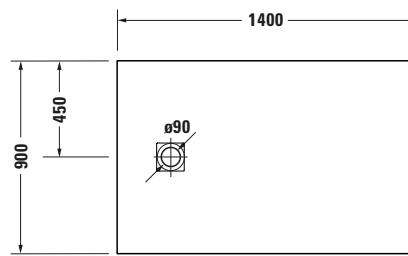

Sustano # 720281630000000

Design by Duravit

Duschwanne

Basis Angaben	
Langbezeichnung	Duravit Sustano Duschwanne 1400x900 mm Hellgrau Matt, Bodenbündig, Halbeinbau, Aufgesetzt, Material: Verbundwerkstoff, Duro-Cast Nature, Rechteckig – 720281630000000

Logistik	
Artikelgewicht	20,5 kg

Weitere Informationen finden Sie hier

<https://pro.duravit.de/p/720281630000000>

Spezifikationen	
Form	Rechteckig
Rutschfestigkeitsklasse	C
Farbe	
Farbwert	Hellgrau
Glanzgrad	Matt
Material	
Material	Verbundwerkstoff
Materialart	DuroCast Nature
Montage	
Einbauart	Bodenbündig / Halbeinbau / Aufgesetzt
Ablauf	
Position Ablauf	Seitlich

Vermaßung	
Breite / Länge	1400 mm
Tiefe / Breite	900 mm
Min. Höhe mit Füßen	0 mm
Max. Höhe mit Füßen	0 mm
Höhe mit Wannenträger	0 mm
Gefälle zum Ablauf	1°
Durchmesser Ablaufloch	90 mm

Beschreibungstexte

Ausschreibungstext	Duravit Sustano Duschwanne Hellgrau Matt, Form: Rechteckig, Verbundwerkstoff, DuroCast Nature, Einbauart: Bodenbündig, Halbeinbau, Aufgesetzt, Position Ablauf: Seitlich, Rutschfestigkeitsklasse: C, CE-Kennzeichen-1: EN 14527, EAN Nr.: 4063382919670, Artikelgewicht: 20,5 kg, Abmessungen (Breite / Länge x Tiefe / Breite x Höhe): 1400 x 900 x 30 mm, Artikel Nr.: 720281630000000, Passende Artikel: Duschkannenablauf, Abdicht-Set, Wandprofil; Artikel Nr.: 792803000000000, 790126000000000; Modell Nr.: 791290, 791291, 792803, 790126, 791292
--------------------	--