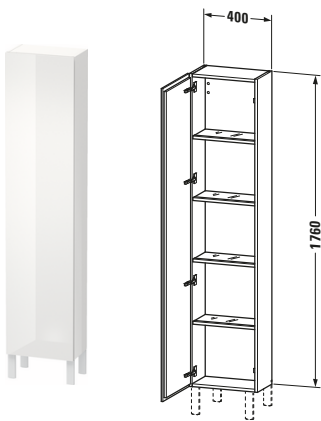

**Hochschrank**

Basis Angaben	
Langbezeichnung	Duravit L-Cube Hochschrank, Weiß Hochglanz, Rechteckig, Anzahl Türen: 1 – LC1170L2222
Artikel Nr.	LC1170L2222

Spezifikationen	
<b>Tür</b>	
Anzahl Türen	1
Türanschlag	Links
<b>Böden</b>	
Anzahl Glasfachböden mit Aluträgersystem	4
<b>Montage</b>	
Montageart	Wandhängend / Wandmontage
Montagegrad	Montiert
<b>Farbe</b>	
Farbwert	Weiß
Glanzgrad	Hochglanz
<b>Front</b>	
Farbwert Front	Weiß
Glanzgrad Front	Hochglanz
Material Front	Hochverdichtete Dreischicht-Holzspanplatte
<b>Korpus</b>	
Farbwert Korpus	Weiß
Glanzgrad Korpus	Hochglanz
Material Korpus	Hochverdichtete Dreischicht-Holzspanplatte
Oberfläche Korpus	Dekor
<b>Griff</b>	
Ausführung Griff	Grifflos

Features	
Automatiktürscharnier mit Dämpfung	✓
Füße	Optional

Lieferumfang	
<b>Montage</b>	
Inkl. Befestigungsmaterial	✓
<b>Technische Dokumentation</b>	
Inkl. Montageanleitung	digital und gedruckt

Logistik	
Artikelgewicht	28,7 kg
<b>Verkaufsverpackung</b>	
Art Verkaufsverpackung	Karton
Menge / Verkaufsverpackung	1 Stk.
Ab Werk verpackt	✓
Breite Verkaufsverpackung inkl. Artikel	445 mm
Höhe Verkaufsverpackung inkl. Artikel	1790 mm
Tiefe Verkaufsverpackung inkl. Artikel	405 mm
Gewicht Verkaufsverpackung inkl. Artikel	34,96 kg
Anzahl Packstücke	1

Passende Produkte	
<b>Passende Artikel</b>	
	Sockelfuß # UV9993 Universal
	Sockelfuß # UV9991 Universal

Vermaßung	
Breite / Länge	400 mm
Min. Variable Breite / Länge	0 mm
Max. Variable Breite / Länge	0 mm
Höhe	1760 mm
Tiefe / Breite	243 mm
Min. Wandabstand	50 mm
Min. Abstand Anbau Möbel	50 mm