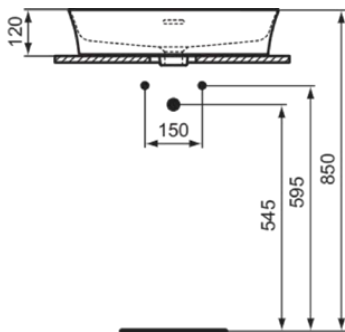

IPALYSS

E207701

IPALYSS | Schale 550x380x145 mm in weiß glänzend, 1 Hahnloch, mit Überlauf | Diamatec, Platzsparender Waschtisch

Bild & Zeichnung

Allgemeine Informationen

Produktkategorie:	Waschtische
Produktart:	Schale
Marke:	Ideal Standard
Kollektion:	IPALYSS
Designer:	Studio Levien
Colour:	01 - Weiß Glänzend
Oberflächenbeschaffenheit:	glänzend
Höhe (mm):	145
Breite (mm):	550
Ausladung (mm):	380
Nettogewicht (kg):	10.20
EAN Code:	5017830542117

Im Lieferumfang enthaltene Produkte

D570967: EXPRESSION | Befestigungsset in neutral

Features

Diamatec

Platzsparender Waschtisch

Downloads

- [Installation Guide](#)

Produktstandards & Zertifikate

Normen:	EN 14688
Declaration of Performance classification (DoP):	CL 25

Produktspezifikationen

Farbcode:	01
Farbbeschreibung:	weiß glänzend
Diamatec Technologie:	Ja
Geschliffene Rückseite(n):	Nein
Geschliffene Unterseite:	Ja
Barrierefreies Produkt:	Nein
Mit Kettenöse:	Nein
Material:	Keramik
Materialspezifikation:	Diamatec
Anzahl von Hahnlöchern je Waschbecken:	1
Anzahl von Waschbecken:	1
Sichtbarer Überlauf:	Ja
PVD Technologie:	Nein
Ablagefläche:	Hinten