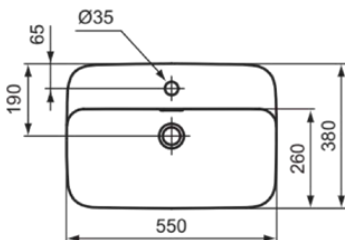

IPALYSS

E207701

IPALYSS | Schale 550x380x145 mm in weiß glänzend, 1 Hahnloch, mit Überlauf | Diamatec, Platzsparender Waschtisch

Bild & Zeichnung

Allgemeine Informationen

Produktkategorie:	Waschtische
Produktart:	Schale
Marke:	Ideal Standard
Kollektion:	IPALYSS
Designer:	Studio Levien
Colour:	01 - Weiß Glänzend
Oberflächenbeschaffenheit:	glänzend
Höhe (mm):	145
Breite (mm):	550
Ausladung (mm):	380
Nettogewicht (kg):	10.20
EAN Code:	5017830542117

Im Lieferumfang enthaltene Produkte

D570967: EXPRESSION | Befestigungsset in neutral

Features

Diamatec

Platzsparender Waschtisch

Downloads

- [Installation Guide](#)

Produktstandards & Zertifikate

Normen:	EN 14688
Declaration of Performance classification (DoP):	CL 25

Produktspezifikationen

Farbcode:	01
Farbbeschreibung:	weiß glänzend
Diamatec Technologie:	Ja
Geschliffene Rückseite(n):	Nein
Geschliffene Unterseite:	Ja
Barrierefreies Produkt:	Nein
Mit Kettenöse:	Nein
Material:	Keramik
Materialspezifikation:	Diamatec
Anzahl von Hahnlöchern je Waschbecken:	1
Anzahl von Waschbecken:	1
Sichtbarer Überlauf:	Ja
PVD Technologie:	Nein
Ablagefläche:	Hinten