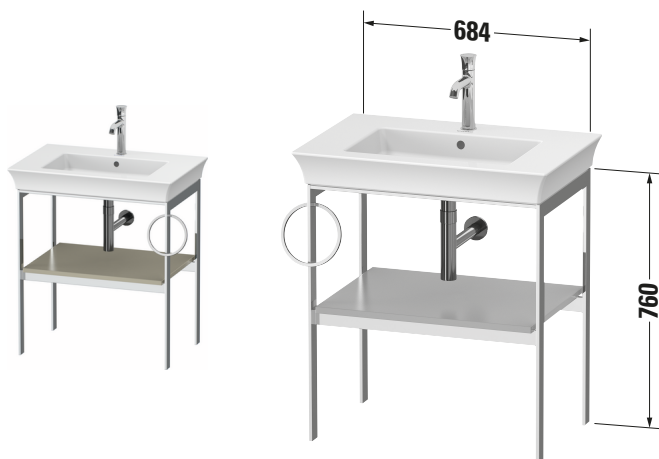

Metallkonsole

Basis Angaben	
Langbezeichnung	Duravit White Tulip Metallkonsole, , Rechteckig – WT4543R6060

Spezifikationen	
Ablage	
Anzahl Ablageflächen	1
Für Anzahl Waschtische	1
Montagegrad	Teilweise montiert
Waschplatz	
Position Becken	Mitte
Montage	
Montageart	Bodenstehend / Wandmontage
Gestell	
Farbwert Gestell	Chrom
Material Gestell	Aluminium
Glanzgrad Gestell	Hochglanz

Features	
Integrierter Höhenausgleich	✓

Lieferumfang	
Montage	
Inkl. Befestigungsmaterial	✓
Technische Dokumentation	
Inkl. Montageanleitung	digital und gedruckt

Logistik	
Artikelgewicht	9,5 kg
Verkaufsverpackung	
Art Verkaufsverpackung	Karton
Menge / Verkaufsverpackung	1 Stk.
Ab Werk verpackt	✓
Breite Verkaufsverpackung inkl. Artikel	937 mm
Höhe Verkaufsverpackung inkl. Artikel	760 mm
Tiefe Verkaufsverpackung inkl. Artikel	565 mm
Gewicht Verkaufsverpackung inkl. Artikel	9,5 kg
Anzahl Packstücke	1

Vermaßung	
Breite / Länge	684 mm
Höhe	760 mm
Tiefe / Breite	450 mm

Passende Produkte	
Passende Artikel	
	Waschtisch # 236375 White Tulip
	Designsiphon # 005036 Universal
Notwendige Artikel	
	Waschtisch # 236375 White Tulip