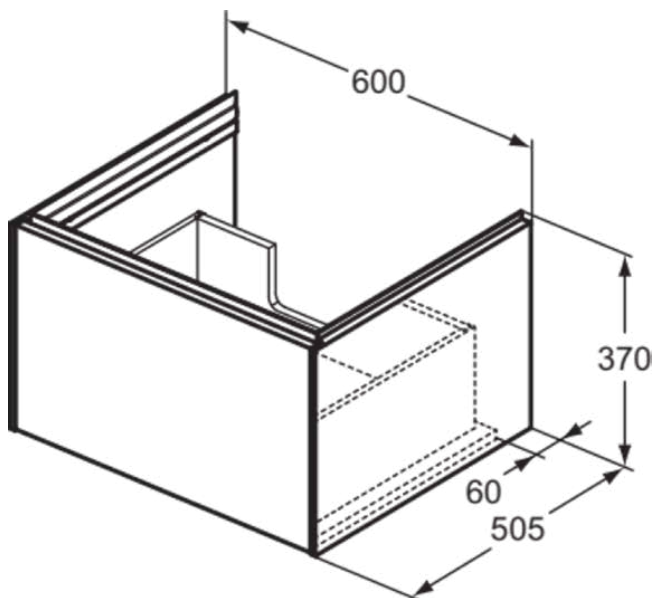

CONCA

T4577Y4

CONCA | Waschtisch-Unterschrank 600x505x370 mm in eiche geflammt furnier, 1 Schublade | Grifflos, Vollauszug, Push-to-open, SoftClosing, Vormontiert, Nachhaltig gewonnenes Holz, Echtholz furnier

Bild & Zeichnung

Allgemeine Informationen

Produktkategorie:	Möbel
Produktart:	Waschtisch-Unterschrank
Marke:	Ideal Standard
Kollektion:	CONCA
Designer:	Palomba Serafini Associati
Colour:	Y4 - Eiche Geflammt Furnier
Oberflächenbeschaffenheit:	Matt
Höhe (mm):	370
Breite (mm):	600
Ausladung (mm):	505
Befestigungsart:	Befestigungsset
Nettogewicht (kg):	25.00
EAN Code:	8014140483182