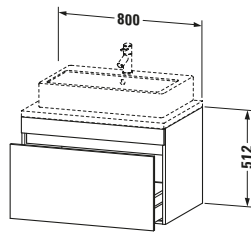

**Konsolenwaschtischunterbau wandhängend**

Basis Angaben	
Langbezeichnung	Duravit DuraStyle Konsolenwaschtischunterbau wandhängend, Nussbaum dunkel Matt, Rechteckig, Anzahl Auszüge: 1 – DS531202143

Spezifikationen	
Anzahl Auszüge	1
Für Anzahl Waschtische	1
Montagegrad	Montiert
Waschplatz	
Position Becken	Mitte
Montage	
Montageart	Konsolenmontage / Wandhängend / Wandmontage
Farbe	
Farbwert	Nussbaum dunkel
Glanzgrad	Matt
Front	
Farbwert Front	Nussbaum dunkel
Glanzgrad Front	Matt
Korpus	
Glanzgrad Korpus	Matt
Material Korpus	Hochverdichtete Dreischicht-Holzspanplatte
Oberfläche Korpus	Dekor
Griff	
Ausführung Griff	Grifflos

Features	
Inneneinteilung	Optional
Selbsteinzug mit Dämpfung	✓

Lieferumfang	
Montage	
Inkl. Befestigungsmaterial	✓
Technische Dokumentation	
Inkl. Montageanleitung	digital und gedruckt

Logistik	
Artikelgewicht	25 kg
Verkaufsverpackung	
Art Verkaufsverpackung	Karton
Menge / Verkaufsverpackung	1 Stk.
Ab Werk verpackt	✓
Breite Verkaufsverpackung inkl. Artikel	721 mm
Höhe Verkaufsverpackung inkl. Artikel	860 mm
Tiefe Verkaufsverpackung inkl. Artikel	625 mm
Gewicht Verkaufsverpackung inkl. Artikel	32 kg
Anzahl Packstücke	1

Vermaßung	
Breite / Länge	800 mm
Höhe	512 mm
Tiefe / Breite	548 mm
Min. Wandabstand	20 mm

Passende Produkte	
Passende Artikel	
	Raumsparsiphon # 005076 Universal
	Inneneinteilung # UV9846 Universal

Notwendige Artikel	
	Konsole # DS103C DuraStyle
	Konsole # DS107C DuraStyle
	Konsole # DS102C DuraStyle
	Konsole # DS106C DuraStyle