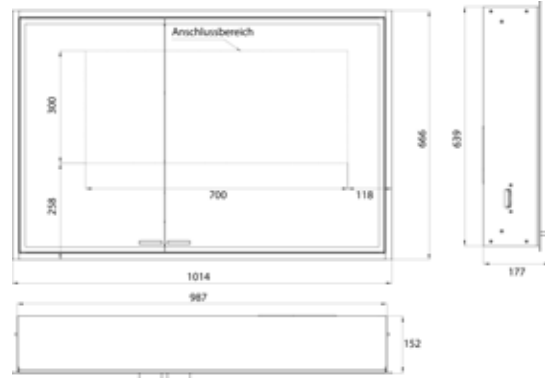

PRODUKTINFORMATION

Lichtspiegelschrank prestige 2, 1015 mm, Unterputzmodell, breite Tür rechts, IP 44, aluminium

Art.-Nr.9897 071 06

Stufenlose Lichtsteuerung An/Aus, Helligkeit und Lichtfarbe (2.700 bis 6.500 K) über drei integrierte Touchbedienfelder, Umlaufende LED-Beleuchtung, verspiegelte Rückwand, 2 stufenlos einstellbare Glasablagen, 2 Steckdosen, Höhe: 666 mm