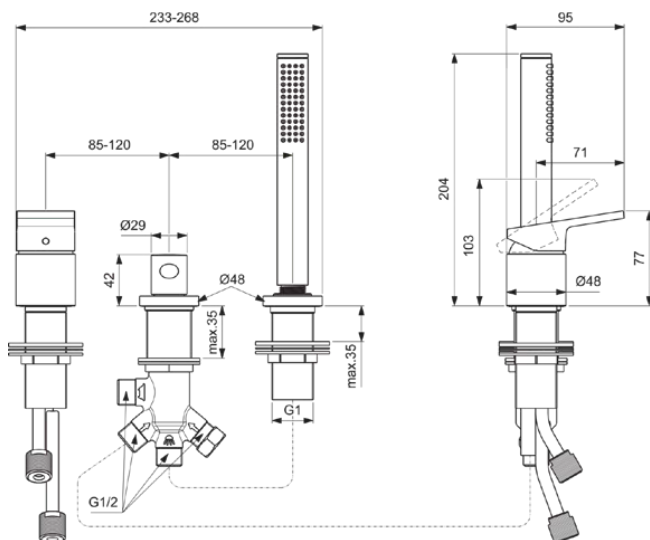

## BD517GN

EXTRA | Wannenrand-Badearmatur 233x95x204 mm in silver storm, 12 l/min (3 bar) | Click-Technologie, FirmaFlow, PVD Technologie

### Allgemeine Informationen

Produktkategorie:	Badearmaturen
Produktart:	Wannenrand-Badearmatur
Marke:	Ideal Standard
Kollektion:	EXTRA
Designer:	Palomba Serafini Associati
Colour:	GN - Silver Storm
Oberflächenbeschaffenheit:	satın
Höhe (mm):	204
Breite (mm):	233
Ausladung (mm):	95
Befestigungsart:	Schaftverschraubung
Nettogewicht (kg):	3,14
EAN Code:	3800861112600

### Im Lieferumfang enthaltene Produkte

BC774GN:	IDEALRAIN   1-Funktionshandbrause 25x25x198 mm in silver storm, 8 l/min (3 bar)
	MULTI SUITES - SPARE PARTS   Brauseschlauch 1750 mm in silver storm