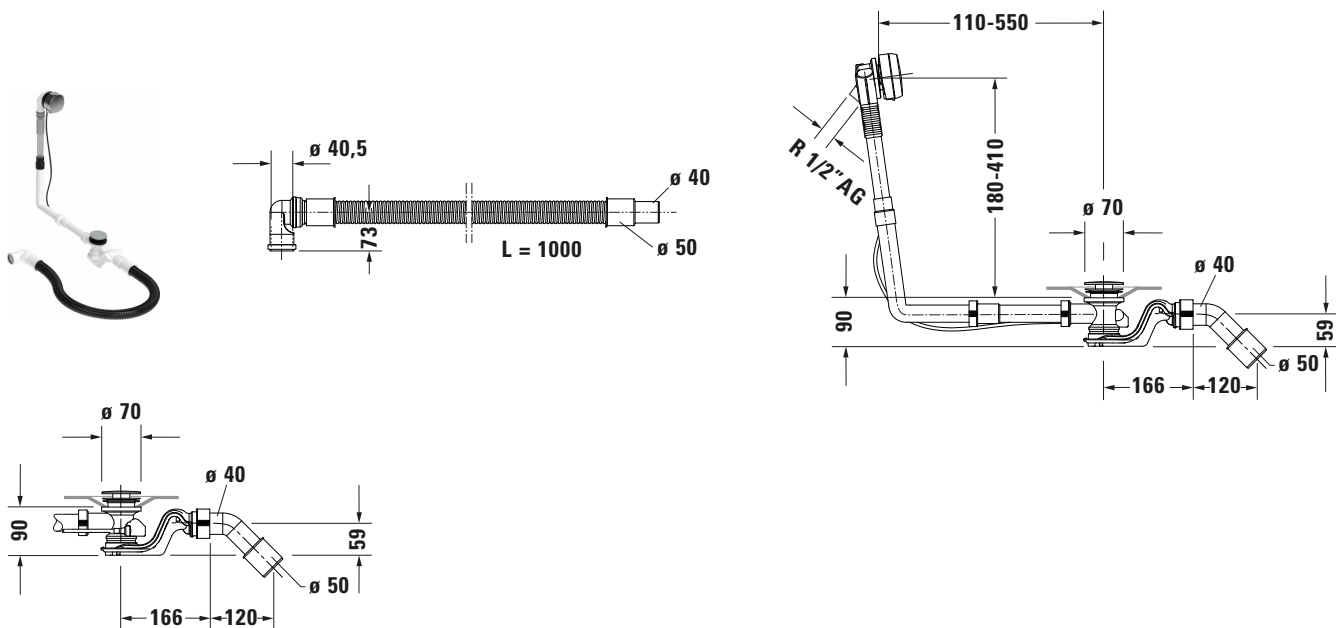

## Universal # 792219000001000

Ab- und Überlaufgarnitur mit Zulauf

### Basis Angaben

Langbezeichnung	Duravit Ab- und Überlaufgarnitur mit Zulauf Chrom – 792219000001000
-----------------	---

### Logistik

Artikelgewicht	1,663 kg
<b>Verkaufsverpackung</b>	
Art Verkaufsverpackung	Karton
Menge / Verkaufsverpackung	1 Stk.
Ab Werk verpackt	✓
Breite Verkaufsverpackung inkl. Artikel	410 mm
Höhe Verkaufsverpackung inkl. Artikel	130 mm
Tiefe Verkaufsverpackung inkl. Artikel	460 mm
Gewicht Verkaufsverpackung inkl. Artikel	2,013 kg
Anzahl Packstücke	1

### Vermaung

Breite / Lange	450 mm
Hohe	80 mm
Tiefe / Breite	400 mm