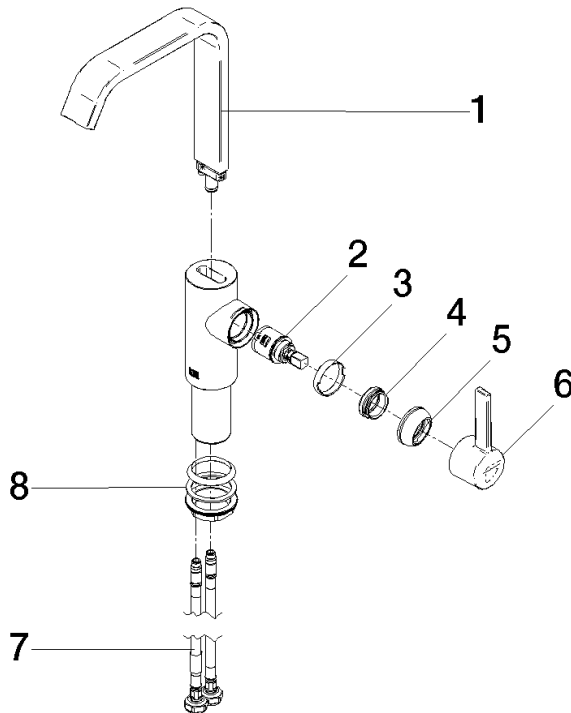

IMO Waschtisch-Einhandbatterie mit hohem Auslauf ohne Ablaufgarnitur - Light Gold gebürstet

IMO

33 526 671 Produktversion ab 01.04.2024

- Ausladung 165 mm
- starrer Auslauf
- rechteckiger luftangereicherter Strahl
- Armaturenhöhe 278 mm
- Höhe bis Luftsprudler 235 mm
- Bohrungsdurchmesser 35 mm
- 2x Druckschlauch M 8 x 1 eingeschraubt, dichtheitsgeprüft
- Durchfluss max. 4,6 l/min
- bleifrei
- Dieses Produkt leistet einen Beitrag zur Erfüllung der Vorgaben von nachhaltigen Gebäudezertifizierungen, z.B. LEED®, BREEAM®, DGNB

33 526 671 Produktversion ab 01.04.2024

Zertifikate

LGA_28

33 526 671 Produktversion ab 01.04.2024

Ersatzteile für die
anderen
Oberflächenvarianten
finden Sie hier:
Chrom

Ersatzteilstückliste

Nr.	Artikelnummer	Benennung	Verbaumenge	Lieferzeit
2	90 15 05 042 00 90	Kartusche Ø 25 x 52 mm -	1,00	2
8	04 23 10 044 07 90	Befestigungssatz mit Dichtungen M34 x 1 -	1,00	2
7	04 30 04 100 00 90	Druckschlauch M8x1 x 3/8" x 420 mm -	2,00	2
1	90 28 22 404 00-27	Auslauf 32,2 x 197,6 x 175,8 - Light Gold gebürstet	1,00	20
6	90 20 67 027 00-27	Hebel Hebel 34 x 110 x 40 mm - Light Gold gebürstet	1,00	30
3	90 23 10 128 00 90	Mutter Kontermutter -	1,00	2
5	90 28 30 061 00-27	Haube	1,00	-
Ersatzteil nicht mehr bestellbar, bitte bestellen Sie den Nachfolgeartikel				
4	09 24 04 266 90	Befestigung Ø 28 x 10,8 mm -	1,00	2