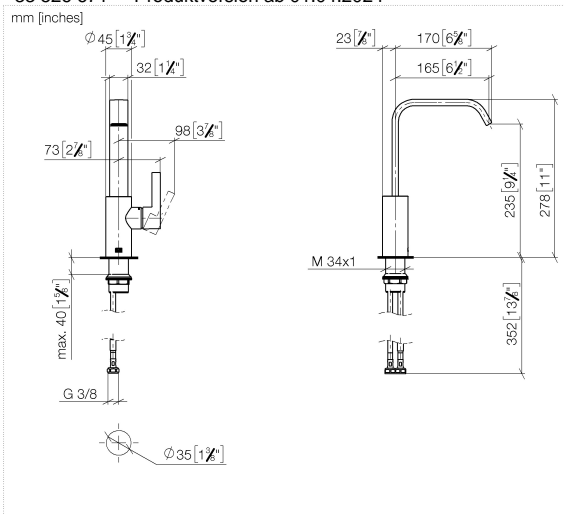

33 526 671 Produktversion ab 01.04.2024