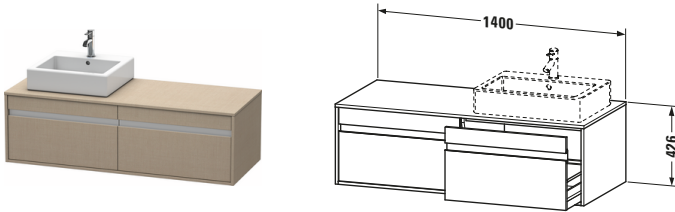

Konsolenwaschtischunterbau wandhängend

Basis Angaben	
Langbezeichnung	Duravit Ketho Konsolenwaschtischunterbau wandhängend, Leinen Matt, Rechteckig, Anzahl Ausschnitte: 1, Anzahl Auszüge: 2 – KT6697L7575

Spezifikationen	
Anzahl Ausschnitte	1
Anzahl Auszüge	2
Für Anzahl Waschtische	1
Montagegrad	Montiert

Waschplatz	
Position Becken	Links

Montage	
Montageart	Wandhängend / Wandmontage

Farbe	
Farbwert	Leinen
Glanzgrad	Matt