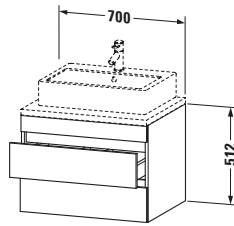

Konsolenwaschtischunterbau wandhängend

Basis Angaben	
Langbezeichnung	Duravit DuraStyle Konsolenwaschtischunterbau wandhängend, Weiß Matt, Rechteckig, Anzahl Schubkästen: 2 – DS531601843

Spezifikationen	
Anzahl Schubkästen	2
Für Anzahl Waschtische	1
Montagegrad	Montiert
Waschplatz	
Position Becken	Mitte
Montage	
Montageart	Konsolenmontage / Wandhängend / Wandmontage
Farbe	
Farbwert	Weiß
Glanzgrad	Matt
Front	
Farbwert Front	Weiß
Glanzgrad Front	Matt
Korpus	
Glanzgrad Korpus	Matt
Material Korpus	Hochverdichtete Dreischicht-Holzspanplatte
Oberfläche Korpus	Dekor
Griff	
Ausführung Griff	Grifflos

Features	
Inneneinteilung	Optional
Selbsteinzug mit Dämpfung	✓
Siphonausschnitt	✓
Schürze	✓

Lieferumfang	
Montage	
Inkl. Befestigungsmaterial	✓
Technische Dokumentation	
Inkl. Montageanleitung	digital und gedruckt

Logistik	
Artikelgewicht	23,6 kg
Verkaufsverpackung	
Art Verkaufsverpackung	Karton
Menge / Verkaufsverpackung	1 Stk.
Ab Werk verpackt	✓
Breite Verkaufsverpackung inkl. Artikel	721 mm
Höhe Verkaufsverpackung inkl. Artikel	760 mm
Tiefe Verkaufsverpackung inkl. Artikel	625 mm
Gewicht Verkaufsverpackung inkl. Artikel	30 kg
Anzahl Packstücke	1

Vermaßung	
Breite / Länge	700 mm
Höhe	512 mm
Tiefe / Breite	548 mm
Min. Wandabstand	20 mm

Passende Produkte	
Passende Artikel	
	Raumsparsiphon # 005076 Universal
	Inneneinteilung # UV9846 Universal

Notwendige Artikel	
	Konsole # DS103C DuraStyle
	Konsole # DS107C DuraStyle
	Konsole # DS102C DuraStyle
	Konsole # DS106C DuraStyle