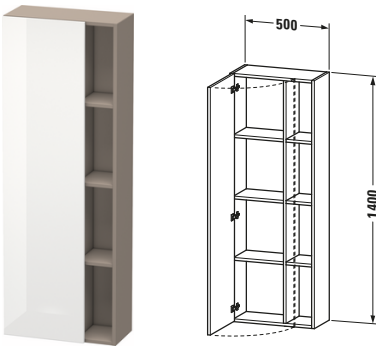

**Hochschrank**

Basis Angaben	
Langbezeichnung	Duravit DuraStyle Hochschrank, Weiß Hochglanz, Rechteckig, Anzahl Türen: 1 – DS1238L2243
Artikel Nr.	DS1238L2243

Spezifikationen	
Anzahl offener Fächer	4
Montagegrad	Montiert
<b>Tür</b>	
Anzahl Türen	1
Türanschlag	Links
<b>Böden</b>	
Anzahl Holzfachböden	3
<b>Montage</b>	
Montageart	Wandhängend / Wandmontage
<b>Farbe</b>	
Farbwert	Weiß
Glanzgrad	Hochglanz
<b>Front</b>	
Farbwert Front	Weiß
Glanzgrad Front	Hochglanz
Material Front	Hochverdichtete Dreischicht-Holzspanplatte
<b>Korpus</b>	
Farbwert Korpus	Basalt
Glanzgrad Korpus	Matt
Material Korpus	Hochverdichtete Dreischicht-Holzspanplatte
Oberfläche Korpus	Dekor
<b>Griff</b>	
Ausführung Griff	Grifflos

Features	
Automatiktürscharnier mit Dämpfung	✓

Lieferumfang	
<b>Montage</b>	
Inkl. Befestigungsmaterial	✓
<b>Technische Dokumentation</b>	
Inkl. Montageanleitung	digital und gedruckt

Logistik	
Artikelgewicht	24,5 kg
<b>Verkaufsverpackung</b>	
Art Verkaufsverpackung	Karton
Menge / Verkaufsverpackung	1 Stk.
Ab Werk verpackt	✓
Breite Verkaufsverpackung inkl. Artikel	555 mm
Höhe Verkaufsverpackung inkl. Artikel	1440 mm
Tiefe Verkaufsverpackung inkl. Artikel	415 mm
Gewicht Verkaufsverpackung inkl. Artikel	30 kg
Anzahl Packstücke	1

Vermaßung	
Breite / Länge	500 mm
Min. Variable Breite / Länge	0 mm
Max. Variable Breite / Länge	0 mm
Höhe	1400 mm
Tiefe / Breite	240 mm
Min. Wandabstand	20 mm
Min. Abstand Anbau Möbel	20 mm

**Weitere Informationen finden Sie hier**