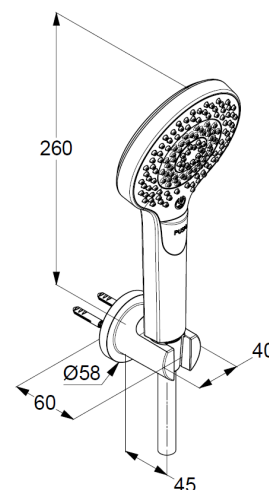

Handbrause 3 S  
Durchflussmenge bei 3 bar 15 l/min.  
(mit Möglichkeit zur Begrenzung auf 9 l/min.)  
mit Drucktastenumstellung  
mit 3 Strahlarten  
Body/Hair/Skin  
mit Kalkschnellreinigung  
Anschlussgewinde G1/2  
Siebdichtung

Brauseschlauch  
kunststoffummantelt  
mit Metalleffekt  
mit konischen Muttern  
G1/2 x G1/2 x 1250mm

Wand-Brausehalter  
für Brauseschläuche mit konischer Mutter  
mit Befestigungsmaterial  
zur starren Wandmontage

### Produktabbildung/ Product picture

### Maßzeichnung/ Dimensional drawing