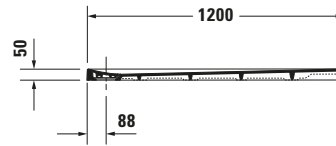

Duschwanne

Basis Angaben	
Langbezeichnung	Duravit Stonetto Duschwanne 1200x800 mm Anthrazit Matt, Bodenbündig, Halbeinbau, Aufgesetzt, Material: Mineralguss, DuroCast UltraResist, Rechteckig – 720148680000000

Spezifikationen	
Form	Rechteckig
Rutschfestigkeitsklasse	B
Farbe	
Farbwert	Anthrazit
Glanzgrad	Matt
Material	
Material	Mineralguss
Materialart	DuroCast UltraResist
Montage	
Einbauart	Bodenbündig / Halbeinbau / Aufgesetzt
Ablauf	
Position Ablauf	Seitlich

Lieferumfang	
Inkl. Ablaufabdeckung	✓
Inkl. Schmutzradierer	✓

Technische Dokumentation	
Inkl. Montageanleitung	digital und gedruckt
Inkl. Pflegeanleitung	digital und gedruckt

Vermaßung	
Breite / Länge	1200 mm
Tiefe / Breite	800 mm
Min. Höhe mit Füßen	130 mm
Max. Höhe mit Füßen	150 mm
Höhe mit Wannenträger	120 mm
Durchmesser Ablaufloch	90 mm

Beschreibungstexte	
Ausschreibungstext	Duravit Stonetto Duschwanne Anthrazit Matt, Designer: EOOS, Form: Rechteckig, Mineralguss, DuroCast UltraResist, Einbauart: Bodenbündig, Halbeinbau, Aufgesetzt, Position Ablauf: Seitlich, Rutschfestigkeitsklasse: B, CE-Kennzeichen-1: EN 14527, EAN Nr.: 4021534986710, Artikelgewicht: 31 kg, Abmessungen (Breite / Länge x Tiefe / Breite x Höhe): 1200 x 800 x 50 mm, Artikel Nr.: 7201486800000000, Passende Artikel: Schallschutz-Set, Duschwannenträger, Schalungshilfe, Abdicht-Set, Duschwannenablauf, Wandprofil, Duschwannenfuß, Fußgestell; Artikel Nr.: 7913720000000000, 7924070000000000, 7928050000000000, 7928030000000000, 7902690000001000, 7902630000001000, 7912430000000000, 7901260000000000, 7901730000000000, 7911050000000000; Modell Nr.: 791372, 792407, 792805, 792803, 790269, 790263, 791243, 790126, 790173, 791105