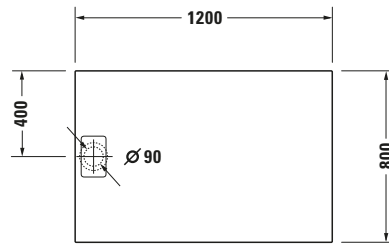

Duschwanne

Basis Angaben	
Langbezeichnung	Duravit Stonetto Duschwanne 1200x800 mm Anthrazit Matt, Bodenbündig, Halbeinbau, Aufgesetzt, Material: Mineralguss, DuroCast UltraResist, Rechteckig – 720148680000000

Spezifikationen	
Form	Rechteckig
Rutschfestigkeitsklasse	B
Farbe	
Farbwert	Anthrazit
Glanzgrad	Matt
Material	
Material	Mineralguss
Materialart	DuroCast UltraResist
Montage	
Einbauart	Bodenbündig / Halbeinbau / Aufgesetzt
Ablauf	
Position Ablauf	Seitlich

Lieferumfang	
Inkl. Ablaufabdeckung	✓
Inkl. Schmutzradierer	✓

Technische Dokumentation	
Inkl. Montageanleitung	digital und gedruckt
Inkl. Pflegeanleitung	digital und gedruckt

Vermaßung	
Breite / Länge	1200 mm
Tiefe / Breite	800 mm
Min. Höhe mit Füßen	130 mm
Max. Höhe mit Füßen	150 mm
Höhe mit Wannenträger	120 mm
Durchmesser Ablaufloch	90 mm

Beschreibungstexte	
Ausschreibungstext	Duravit Stonetto Duschwanne Anthrazit Matt, Designer: EOOS, Form: Rechteckig, Mineralguss, DuroCast UltraResist, Einbauart: Bodenbündig, Halbeinbau, Aufgesetzt, Position Ablauf: Seitlich, Rutschfestigkeitsklasse: B, CE-Kennzeichen-1: EN 14527, EAN Nr.: 4021534986710, Artikelgewicht: 31 kg, Abmessungen (Breite / Länge x Tiefe / Breite x Höhe): 1200 x 800 x 50 mm, Artikel Nr.: 7201486800000000, Passende Artikel: Schallschutz-Set, Duschwannenträger, Schalungshilfe, Abdicht-Set, Duschwannenablauf, Wandprofil, Duschwannenfuß, Fußgestell; Artikel Nr.: 7913720000000000, 7924070000000000, 7928050000000000, 7928030000000000, 7902690000001000, 7902630000001000, 7912430000000000, 7901260000000000, 7901730000000000, 7911050000000000; Modell Nr.: 791372, 792407, 792805, 792803, 790269, 790263, 791243, 790126, 790173, 791105