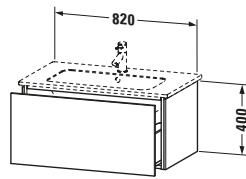

L-Cube # LC614109090

Design by Christian Werner

Waschtischunterbau wandhängend

Basis Angaben	
Langbezeichnung	Duravit L-Cube Waschtischunterbau wandhängend, Flanell Grau Seidenmatt, Rechteckig, Anzahl Auszüge: 1, Tip-on Technik – LC614109090

Lieferumfang	
Montage	
Inkl. Befestigungsmaterial	✓
Technische Dokumentation	
Inkl. Montageanleitung	digital und gedruckt

Passende Produkte

Passende Artikel	
	Einrichtungssystem Set # UV0513 Universal
	Waschtisch # 233683 ME by Starck
	Waschtisch # 234583 ME by Starck
	Waschtisch # 234683 ME by Starck
	Raumsparsiphon # 005076 Universal
Notwendige Artikel	
	Raumsparsiphon # 005076 Universal
	Waschtisch # 233683 ME by Starck
	Waschtisch # 234583 ME by Starck
	Waschtisch # 234683 ME by Starck

Spezifikationen	
Anzahl Auszüge	1
Für Anzahl Waschtische	1
Montagegrad	Montiert
Waschplatz	
Position Becken	Mitte
Montage	
Montageart	Montage unter Waschtisch / Wandhängend / Wandmontage
Farbe	
Farbwert	Flanell Grau
Glanzgrad	Seidenmatt
Front	
Farbwert Front	Flanell Grau
Glanzgrad Front	Seidenmatt
Korpus	
Glanzgrad Korpus	Seidenmatt
Material Korpus	Hochverdichtete MDF-Platte
Oberfläche Korpus	Lack
Griff	
Ausführung Griff	Grifflos

Logistik	
Artikelgewicht	21,6 kg
Verkaufsverpackung	
Art Verkaufsverpackung	Karton
Menge / Verkaufsverpackung	1 Stk.
Ab Werk verpackt	✓
Breite Verkaufsverpackung inkl. Artikel	615 mm
Höhe Verkaufsverpackung inkl. Artikel	860 mm
Tiefe Verkaufsverpackung inkl. Artikel	550 mm
Gewicht Verkaufsverpackung inkl. Artikel	25,5 kg
Anzahl Packstücke	1

Vermaßung	
Breite / Länge	820 mm
Höhe	400 mm
Tiefe / Breite	481 mm
Min. Wandabstand	0 mm