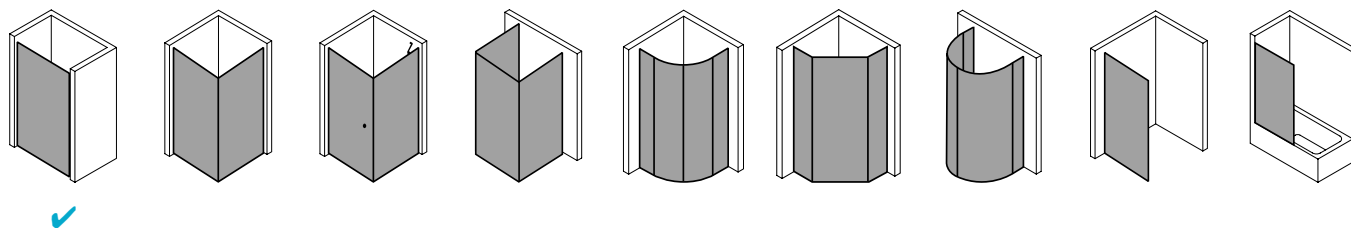

Produktleistungen

- Kermi Duschdesign PASA XP Pendeltür 1-flügelig mit Festfeld
- Zum Einbau in einer Nische.
- Teilgerahmte Tür mit einem Glasflügel, nach innen und außen öffnend, mit einem Festfeld.
- Optional mit PASA-Stabilisierung (innen) ZDSS VSS PX. Die verwendete Stabilisierung erhöht das Produkt um 32 mm.
- Verglasung mit 8 mm Einscheiben-Sicherheitsglas nach EN 12150-1, optional mit Pflegeleicht-Beschichtung CLEAN.
- Profile aus hochwertigem eloxiertem Aluminium, Beschläge und Griffe aus hochwertigem Metall.
- Verstellmöglichkeit im Wandprofil festfeldseitig 30 mm, verschlusseitig 5 mm.
- Türbeschläge mit Hebe-Senk-Mechanismus und innen bündig mit der Glasoberfläche.
- Durchgehende Magnetleisten und Dichtprofile, waagerechte Dichtleiste mit Wasserabpralleffekt.
- Mit Bodenschwelle (Höhe 6 mm), oder ohne Bodenschwelle (bodenfrei) installierbar.
- PASA XP erfüllt die Anforderungen der Spritzwasserschutzprüfung nach DIN EN 14428.
- Im Lieferumfang enthalten: Befestigungsmaterial. Ein frei platzierbarer transparenter Handtuchhalter-Haken.
- Made in Germany.
- Geprüft nach DIN EN 14428 (CE).
- 20 Jahre Ersatzteil-Nachkaufsicherheit nach Auslauf des Modells.
- Qualitätssicherungssystem zertifiziert nach DIN EN ISO 9001:2015.
- Umweltmanagement zertifiziert nach DIN EN 14001:2015.
- Energiemanagement zertifiziert nach DIN EN 50001:2011.

Technische Daten

Höhe	1850 mm
Breite	900 mm
Tiefe	31 mm
Oberfläche	Silber Mattglanz
Glas	ESG SR Opaco
Beschichtung	ohne
Wanneneinbaumaß	875-910 mm
Anschlag	links
Türart	

Einbausituation

Technische Darstellung