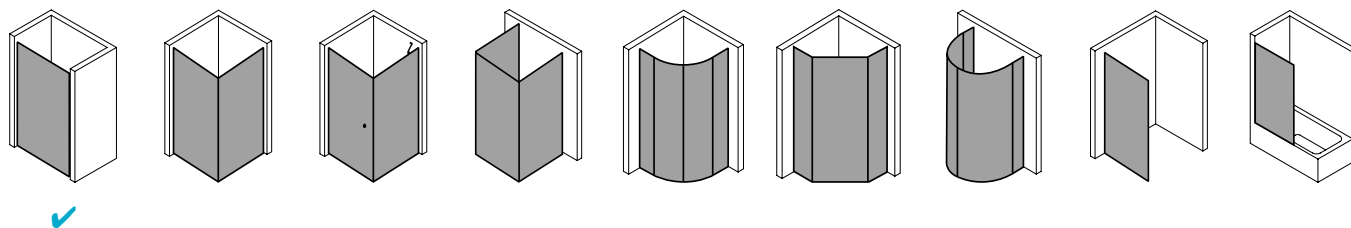

Produktleistungen

- Kermi Duschdesign PASA XP Pendeltür 1-flügelig mit Festfeld
- Zum Einbau in einer Nische.
- Teilgerahmte Tür mit einem Glasflügel, nach innen und außen öffnend, mit einem Festfeld.
- Optional mit PASA-Stabilisierung (innen) ZDSS VSS PX. Die verwendete Stabilisierung erhöht das Produkt um 32 mm.
- Verglasung mit 8 mm Einscheiben-Sicherheitsglas nach EN 12150-1, optional mit Pflegeleicht-Beschichtung CLEAN.
- Profile aus hochwertigem eloxiertem Aluminium, Beschläge und Griffe aus hochwertigem Metall.
- Verstellmöglichkeit im Wandprofil festfeldseitig 30 mm, verschlusseitig 5 mm.
- Türbeschläge mit Hebe-Senk-Mechanismus und innen bündig mit der Glasoberfläche.
- Durchgehende Magnetleisten und Dichtprofile, waagerechte Dichtleiste mit Wasserabpralleffekt.
- Mit Bodenschwelle (Höhe 6 mm), oder ohne Bodenschwelle (bodenfrei) installierbar.
- PASA XP erfüllt die Anforderungen der Spritzwasserschutzprüfung nach DIN EN 14428.
- Im Lieferumfang enthalten: Befestigungsmaterial. Ein frei platzierbarer transparenter Handtuchhalter-Haken.
- Made in Germany.
- Geprüft nach DIN EN 14428 (CE).
- 20 Jahre Ersatzteil-Nachkaufsicherheit nach Auslauf des Modells.
- Qualitätssicherungssystem zertifiziert nach DIN EN ISO 9001:2015.
- Umweltmanagement zertifiziert nach DIN EN 14001:2015.
- Energiemanagement zertifiziert nach DIN EN 50001:2011.

Technische Daten

Höhe	1850 mm
Breite	800 mm
Tiefe	31 mm
Oberfläche	Silber Hochglanz
Glas	ESG SR Opaco
Beschichtung	ohne
Wanneneinbaumaß	775-810 mm
Anschlag	links
Türart	

Einbausituation

Technische Darstellung