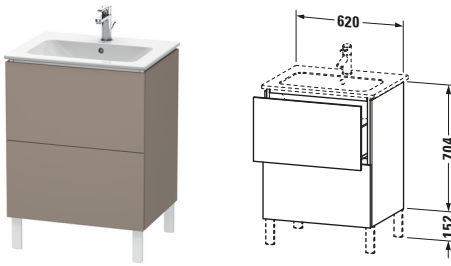

**Waschtischunterbau bodenstehend**

Basis Angaben	
Langbezeichnung	Duravit L-Cube Waschtischunterbau bodenstehend, Basalt Matt, Rechteckig, Anzahl Auszüge: 2, Tip-on Technik – LC662504343

Spezifikationen	
Anzahl Auszüge	2
Für Anzahl Waschtische	1
Montagegrad	Montiert
Waschplatz	
Position Becken	Mitte
Montage	
Montageart	Montage unter Waschtisch / Bodenstehend / Wandmontage
Farbe	
Farbwert	Basalt
Glanzgrad	Matt
Front	
Farbwert Front	Basalt
Glanzgrad Front	Matt
Korpus	
Glanzgrad Korpus	Matt
Material Korpus	Hochverdichtete Dreischicht-Holzspanplatte
Oberfläche Korpus	Dekor
Griff	
Ausführung Griff	Grifflos

Features	
Tip-on Technik	✓
Einrichtungssystem	Optional
Selbsteinzug mit Dämpfung	✓
Siphonausschnitt	✓
Schürze	✓
Füße	Optional

Lieferumfang	
Montage	
Inkl. Befestigungsmaterial	✓
Technische Dokumentation	
Inkl. Montageanleitung	digital und gedruckt

Logistik	
Artikelgewicht	39,65 kg
Verkaufsverpackung	
Art Verkaufsverpackung	Karton
Menge / Verkaufsverpackung	1 Stk.
Ab Werk verpackt	✓
Breite Verkaufsverpackung inkl. Artikel	937 mm
Höhe Verkaufsverpackung inkl. Artikel	700 mm
Tiefe Verkaufsverpackung inkl. Artikel	565 mm
Gewicht Verkaufsverpackung inkl. Artikel	43 kg
Anzahl Packstücke	1

Vermaßung	
Breite / Länge	620 mm
Höhe	704 mm
Tiefe / Breite	481 mm
Min. Wandabstand	0 mm

Passende Produkte	
Passende Artikel	
	Einrichtungssystem Set # UV0501 Universal
	Raumsparsiphon # 005076 Universal
	Sockelfuß # UV9991 Universal
	Sockelfuß # UV9992 Universal
	Sockelfuß # UV9993 Universal
	Sockelfuß # UV9994 Universal
	Waschtisch # 233663 ME by Starck
Notwendige Artikel	
	Waschtisch # 233663 ME by Starck