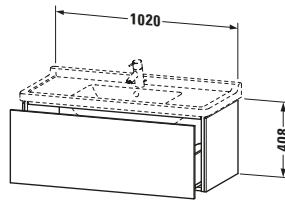

L-Cube # LC616608585

Design by Christian Werner

Waschtischunterbau wandhängend

Basis Angaben	
Langbezeichnung	Duravit L-Cube Waschtischunterbau wandhängend, Weiß Hochglanz, Rechteckig, Anzahl Auszüge: 1, Tip-on Technik – LC616608585

Lieferumfang	
Montage	
Inkl. Befestigungsmaterial	✓
Technische Dokumentation	
Inkl. Montageanleitung	digital und gedruckt

Passende Produkte	
Passende Artikel	
	Raumsparsiphon # 005076 Universal
	Einrichtungssystem Set # UV0516 Universal
	Waschtisch # 030410 Starck 3

Spezifikationen	
Anzahl Auszüge	1
Für Anzahl Waschtische	1
Montagegrad	Montiert
Waschplatz	
Position Becken	Mitte
Montage	
Montageart	Montage unter Waschtisch / Wandhängend / Wandmontage
Farbe	
Farbwert	Weiß
Glanzgrad	Hochglanz
Front	
Farbwert Front	Weiß
Glanzgrad Front	Hochglanz
Korpus	
Glanzgrad Korpus	Hochglanz
Material Korpus	Hochverdichtete MDF-Platte
Oberfläche Korpus	Lack
Griff	
Ausführung Griff	Grifflos

Logistik	
Artikelgewicht	27 kg
Verkaufsverpackung	
Art Verkaufsverpackung	Karton
Menge / Verkaufsverpackung	1 Stk.
Ab Werk verpackt	✓
Breite Verkaufsverpackung inkl. Artikel	615 mm
Höhe Verkaufsverpackung inkl. Artikel	1080 mm
Tiefe Verkaufsverpackung inkl. Artikel	550 mm
Gewicht Verkaufsverpackung inkl. Artikel	32,8 kg
Anzahl Packstücke	1

Notwendige Artikel	
	Raumsparsiphon # 005076 Universal
	Waschtisch # 030410 Starck 3

Vermaßung	
Breite / Länge	1020 mm
Höhe	408 mm
Tiefe / Breite	469 mm
Min. Wandabstand	0 mm

Weitere Informationen finden Sie hier

<https://pro.duravit.de/p/LC616608585>

Alle Zeichnungen enthalten alle notwendigen Maße (mm), die den üblichen Toleranzen unterliegen. Exakte Maße können nur am Produkt abgenommen werden.