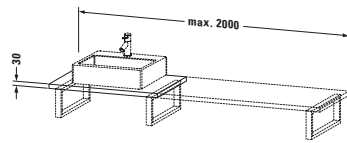

Konsole

Basis Angaben	
Langbezeichnung	Duravit L-Cube Konsole, Nussbaum Matt, Rechteckig, Anzahl Ausschnitte: 1 – LC106C07979
Artikel Nr.	LC106C07979

Spezifikationen	
Anzahl Ausschnitte	1
Oberfläche	Dekor
Oberflächenbehandlung	Direktbeschichtet
Montage	
Montageart	Wandmontage
Einbauart	Vorwand
Farbe	
Farbwert	Nussbaum
Glanzgrad	Matt
Material	
Material	Hochverdichtete Dreischicht-Holzspanplatte
Waschplatz	
Position Becken	Links / Rechts / Mitte
Anzahl Waschplätze	1

Features	
Hahnlochbohrungen möglich	✓

Lieferumfang	
Technische Dokumentation	
Inkl. Montageanleitung	digital und gedruckt

Logistik	
Artikelgewicht	16,5 kg
Verkaufsverpackung	
Art Verkaufsverpackung	Karton
Menge / Verkaufsverpackung	1 Stk.
Ab Werk verpackt	✓
Breite Verkaufsverpackung inkl. Artikel	615 mm
Höhe Verkaufsverpackung inkl. Artikel	2080 mm
Tiefe Verkaufsverpackung inkl. Artikel	140 mm
Gewicht Verkaufsverpackung inkl. Artikel	20,5 kg
Anzahl Packstücke	1

Vermaßung	
Breite / Länge	800 mm
Min. Variable Breite / Länge	800 mm
Max. Variable Breite / Länge	2000 mm
Höhe	30 mm
Tiefe / Breite	550 mm

Weitere Informationen finden Sie hier

<https://pro.duravit.de/p/LC106C07979>