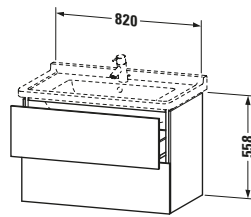

Waschtischunterbau wandhängend

Basis Angaben	
Langbezeichnung	Duravit L-Cube Waschtischunterbau wandhängend, Weiß Hochglanz, Rechteckig, Anzahl Schubkästen: 2, Tip-on Technik – LC626508585

Lieferumfang	
Montage	
Inkl. Befestigungsmaterial	✓
Technische Dokumentation	
Inkl. Montageanleitung	digital und gedruckt

Griff	
Ausführung Griff	Grifflos

Logistik	
Artikelgewicht	33 kg
Verkaufsverpackung	
Art Verkaufsverpackung	Karton
Menge / Verkaufsverpackung	1 Stk.
Ab Werk verpackt	✓
Breite Verkaufsverpackung inkl. Artikel	630 mm
Höhe Verkaufsverpackung inkl. Artikel	860 mm
Tiefe Verkaufsverpackung inkl. Artikel	565 mm
Gewicht Verkaufsverpackung inkl. Artikel	36,9 kg
Anzahl Packstücke	1

Vermaßung	
Breite / Länge	820 mm
Höhe	558 mm
Tiefe / Breite	469 mm
Min. Wandabstand	0 mm

Weitere Informationen finden Sie hier

<https://pro.duravit.de/p/LC626508585>