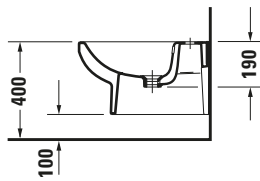

Wand Bidet

Basis Angaben	
Langbezeichnung	Duravit Duravit No.1 Wand Bidet, Weiß Hochglanz, 540 mm, Hahnlochbank, Anzahl Hahnlöcher pro Waschplatz: 1, Über- lauf – 2279150000

Spezifikationen	
Farbe	
Farbwert	Weiß
Glanzgrad	Hochglanz
Material	
Material	Keramik
Waschplatz	
Anzahl Hahnlöcher pro Waschplatz	1
Überlauf	
Überlauf	✓

Features	
Waschplatz	
Hahnlochbank	✓

Logistik	
Artikelgewicht	21 kg

Passende Produkte	
Passende Artikel	
	Einhebel-Bidetmi- scher # N12400001 Duravit No.1
	Einhebel-Bidetmi- scher # DE2400001 D-Neo
	Einhebel-Bidetmi- scher # B22400001 B.2
	Einhebel-Bidetmi- scher # B12400001 B.1
	Befestigung # 0065001000 Universal
	Befestigung # 0065000000 Universal
	Röhrensiphon # 0050270000 Universal

Beschreibungstexte	
Ausschreibungstext	Duravit Duravit No.1 Wand Bidet Weiß Hochglanz 540 mm, Sanitärkeramik, Form: Rund, Überlauf, Wand- hängend, Hahnloch- bank, CE-Kennzei- chen-1: EN 14528, EAN Nr.: 4053424182605, Artikelgewicht: 21 kg, Abmessungen (Brei- te / Länge x Tiefe / Breite x Höhe): 370 x 540 x 300 mm, Artikel Nr.: 2279150000