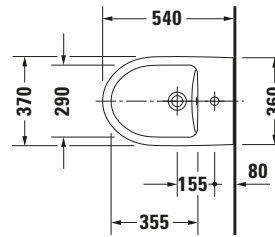

Wand Bidet

Basis Angaben	
Langbezeichnung	Duravit Duravit No.1 Wand Bidet, Weiß Hochglanz, 540 mm, Hahnlochbank, Anzahl Hahnlöcher pro Waschplatz: 1, Über- lauf – 2279150000

Spezifikationen	
Farbe	
Farbwert	Weiß
Glanzgrad	Hochglanz
Material	
Material	Keramik
Waschplatz	
Anzahl Hahnlöcher pro Waschplatz	1
Überlauf	
Überlauf	✓

Features	
Waschplatz	
Hahnlochbank	✓

Logistik	
Artikelgewicht	21 kg

Passende Produkte	
Passende Artikel	
	Einhebel-Bidetmi- scher # N12400001 Duravit No.1
	Einhebel-Bidetmi- scher # DE2400001 D-Neo
	Einhebel-Bidetmi- scher # B22400001 B.2
	Einhebel-Bidetmi- scher # B12400001 B.1
	Befestigung # 0065001000 Universal
	Befestigung # 0065000000 Universal
	Röhrensiphon # 0050270000 Universal

Beschreibungstexte	
Ausschreibungstext	Duravit Duravit No.1 Wand Bidet Weiß Hochglanz 540 mm, Sanitärkeramik, Form: Rund, Überlauf, Wand- hängend, Hahnloch- bank, CE-Kennzei- chen-1: EN 14528, EAN Nr.: 4053424182605, Artikelgewicht: 21 kg, Abmessungen (Brei- te / Länge x Tiefe / Breite x Höhe): 370 x 540 x 300 mm, Artikel Nr.: 2279150000