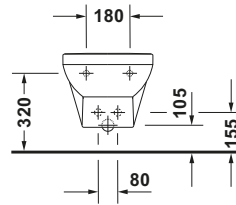

Wand Bidet

Basis Angaben	
Langbezeichnung	Duravit Duravit No.1 Wand Bidet, Weiß Hochglanz, 540 mm, Hahnlochbank, Anzahl Hahnlöcher pro Waschplatz: 1, Über- lauf – 2279150000

Spezifikationen	
Farbe	
Farbwert	Weiß
Glanzgrad	Hochglanz
Material	
Material	Keramik
Waschplatz	
Anzahl Hahnlöcher pro Waschplatz	1
Überlauf	
Überlauf	✓

Features	
Waschplatz	
Hahnlochbank	✓

Logistik	
Artikelgewicht	21 kg

Passende Produkte	
Passende Artikel	
	Einhebel-Bidetmi- scher # N12400001 Duravit No.1
	Einhebel-Bidetmi- scher # DE2400001 D-Neo
	Einhebel-Bidetmi- scher # B22400001 B.2
	Einhebel-Bidetmi- scher # B12400001 B.1
	Befestigung # 0065001000 Universal
	Befestigung # 0065000000 Universal
	Röhrensiphon # 0050270000 Universal

Beschreibungstexte	
Ausschreibungstext	Duravit Duravit No.1 Wand Bidet Weiß Hochglanz 540 mm, Sanitärkeramik, Form: Rund, Überlauf, Wand- hängend, Hahnloch- bank, CE-Kennzei- chen-1: EN 14528, EAN Nr.: 4053424182605, Artikelgewicht: 21 kg, Abmessungen (Brei- te / Länge x Tiefe / Breite x Höhe): 370 x 540 x 300 mm, Artikel Nr.: 2279150000