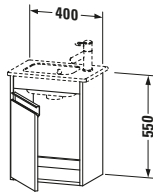

Ketho # KT6417L7575

Design by Christian Werner

Waschtischunterbau wandhängend

Basis Angaben	
Langbezeichnung	Duravit Ketho Waschtischunterbau wandhängend, Leinen Matt, Rechteckig, Anzahl Türen: 1 – KT6417L7575

Spezifikationen	
Tür	
Anzahl Türen	1
Türanschlag	Links
Für Anzahl Waschtische	1
Montagegrad	Montiert
Waschplatz	
Position Becken	Mitte
Montage	
Montageart	Montage unter Waschtisch / Wandhängend / Wandmontage
Farbe	
Farbwert	Leinen
Glanzgrad	Matt
Front	
Farbwert Front	Leinen
Glanzgrad Front	Matt
Korpus	
Glanzgrad Korpus	Matt
Material Korpus	Hochverdichtete Dreischicht-Holzspanplatte
Oberfläche Korpus	Dekor
Griff	
Ausführung Griff	Griffleiste
Anzahl Griffe	1
Farbwert Griff	Silber

Features	
Automatiktürscharnier mit Dämpfung	✓

Lieferumfang	
Montage	
Inkl. Befestigungsmaterial	✓
Technische Dokumentation	
Inkl. Montageanleitung	digital und gedruckt

Logistik	
Artikelgewicht	14,8 kg
Verkaufsverpackung	
Art Verkaufsverpackung	Karton
Menge / Verkaufsverpackung	1 Stk.
Ab Werk verpackt	✓
Breite Verkaufsverpackung inkl. Artikel	555 mm
Höhe Verkaufsverpackung inkl. Artikel	450 mm
Tiefe Verkaufsverpackung inkl. Artikel	525 mm
Gewicht Verkaufsverpackung inkl. Artikel	18 kg
Anzahl Packstücke	1

Vermaßung	
Breite / Länge	400 mm
Höhe	550 mm
Tiefe / Breite	285 mm
Min. Wandabstand	20 mm

Passende Produkte	
Passende Artikel	
	Handwaschbecken # 072343 ME by Starck
Notwendige Artikel	
	Handwaschbecken # 072343 ME by Starck

Weitere Informationen finden Sie hier

<https://pro.duravit.de/p/KT6417L7575>

Alle Zeichnungen enthalten alle notwendigen Maße (mm), die den üblichen Toleranzen unterliegen. Exakte Maße können nur am Produkt abgenommen werden.