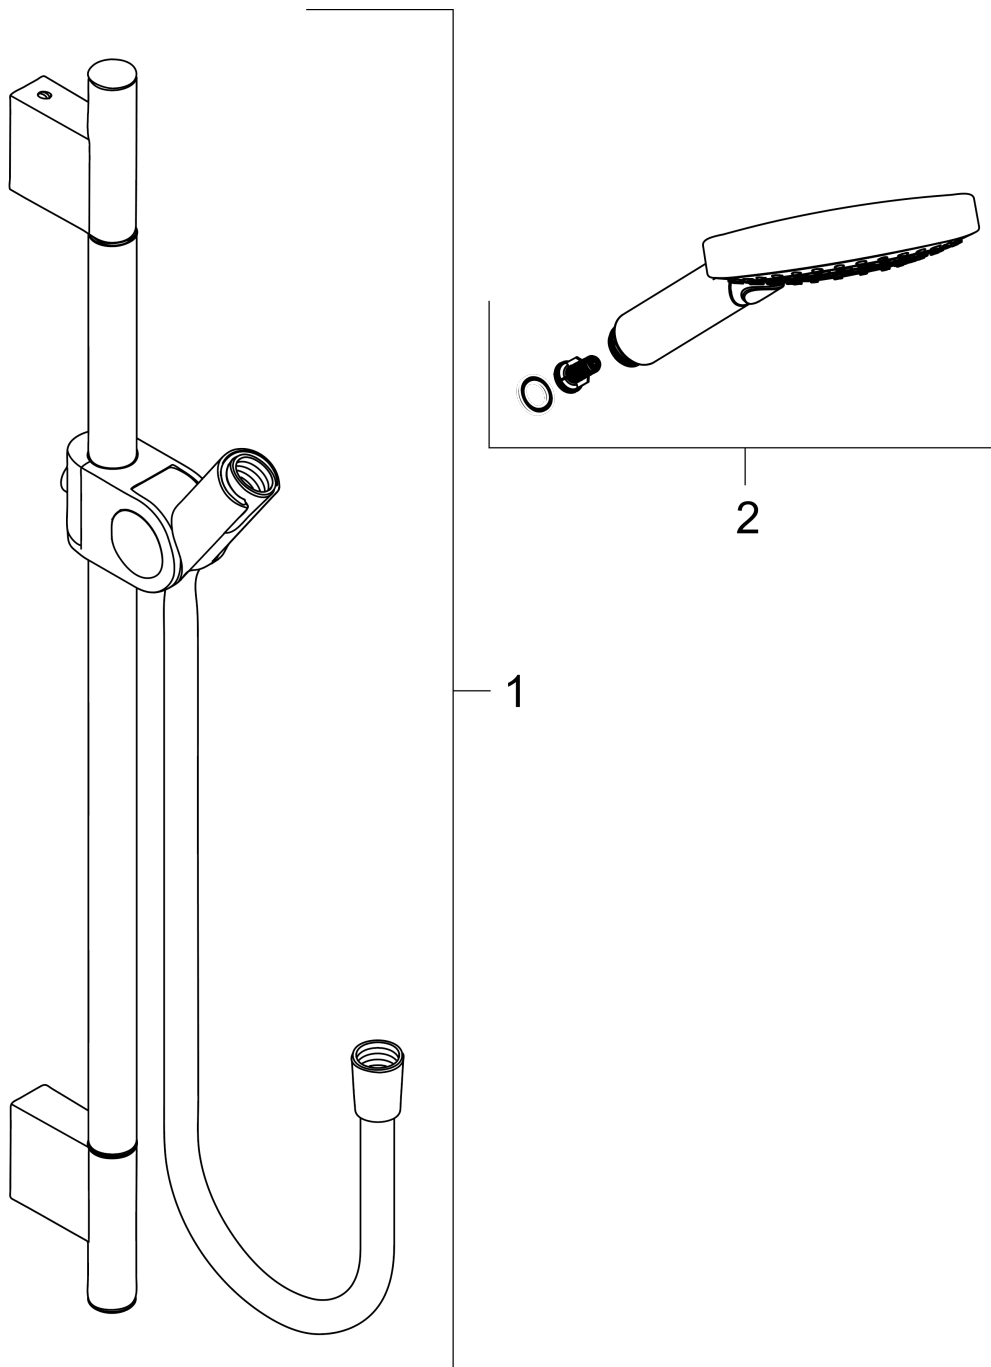

AXOR Uno

Brausenset 0,90 m mit Handbrause 120 3jet

Oberfläche: **Brushed Nickel** Artikelnummer: **27987820**

Beschreibung

Merkmale

- besteht aus: Handbrause, Brausestange, Brausenschlauch, Handbrausehalterung
- Brausekopfgrösse: 120 mm
- Strahlart: Rain, RainAir, WhirlAir
- komfortable Strahlartenumstellung durch Select-Taste
- Schieber, um 30° verstellbarer Neigungswinkel
- Wandstange 0,9m
- Halter für Brausenschlauch mit konischer Mutter
- Maximale Durchflussmenge bei 3 bar: 15 l/min
- Mindestfliessdruck: 1 bar
- Wandbefestigung: Schraubbefestigung
- Wandstützen aus Metall
- Profil Brausestange: rund
- Bohrabstand: 915 mm
- brauseseitiger Drehwirbel gegen lästiges Verdrehen des Brauseschlauches

Oberfläche: **Brushed Nickel** Artikelnummer: **27987820**

Durchflussdiagramm

Die Verbrauchswerte wurden praxisnah mit den dazugehörigen Armaturen (Thermostat/Mischer/Unterputzventil) gemessen.

AXOR Uno
Brausenset 0,90 m mit Handbrause 120 3jet
 Oberfläche: **Brushed Nickel** Artikelnummer: **27987820**

Einbaubeispiel

AXOR Uno
Brausenset 0,90 m mit Handbrause 120 3jet
 Oberfläche: **Brushed Nickel** Artikelnummer: **27987820**

Explosionszeichnung

Baujahr: >11/16

AXOR Uno
Brausenset 0,90 m mit Handbrause 120 3jet
 Oberfläche: **Brushed Nickel** Artikelnummer: **27987820**