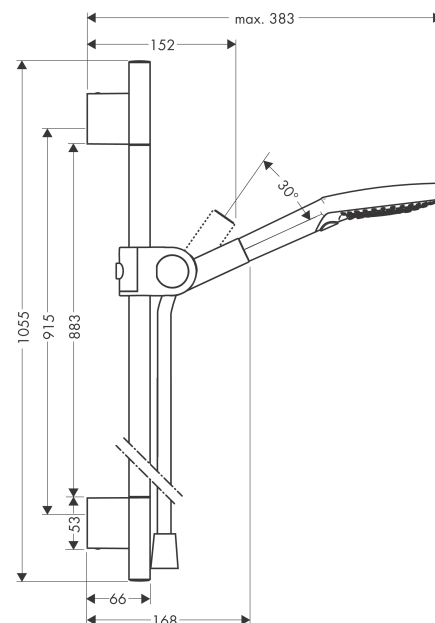

AXOR Uno

Brausenset 0,90 m mit Handbrause 120 3jet

Oberfläche: **Brushed Nickel** Artikelnummer: **27987820**

Beschreibung

Merkmale

- besteht aus: Handbrause, Brausestange, Brausenschlauch, Handbrausehalterung
- Brausekopfgrösse: 120 mm
- Strahlart: Rain, RainAir, WhirlAir
- komfortable Strahlartenumstellung durch Select-Taste
- Schieber, um 30° verstellbarer Neigungswinkel
- Wandstange 0,9m
- Halter für Brausenschlauch mit konischer Mutter
- Maximale Durchflussmenge bei 3 bar: 15 l/min
- Mindestfliessdruck: 1 bar
- Wandbefestigung: Schraubbefestigung
- Wandstützen aus Metall
- Profil Brausestange: rund
- Bohrabstand: 915 mm
- brauseseitiger Drehwirbel gegen lästiges Verdrehen des Brauseschlauches

Artikeldetails

Preis exkl. MwSt.

741.00 CHF

Technologie

Produktabbildung

Maßzeichnung

AXOR Uno

Brausenset 0,90 m mit Handbrause 120 3jet

Oberfläche: **Brushed Nickel** Artikelnummer: **27987820**

Durchflussdiagramm

Die Verbrauchswerte wurden praxisnah mit den dazugehörigen Armaturen (Thermostat/Mischer/Unterputzventil) gemessen.

AXOR Uno
Brausenset 0,90 m mit Handbrause 120 3jet
 Oberfläche: **Brushed Nickel** Artikelnummer: **27987820**

Einbaubeispiel

AXOR Uno
Brausenset 0,90 m mit Handbrause 120 3jet
 Oberfläche: **Brushed Nickel** Artikelnummer: **27987820**

Explosionszeichnung

Baujahr: >11/16

AXOR Uno
Brausenset 0,90 m mit Handbrause 120 3jet
 Oberfläche: **Brushed Nickel** Artikelnummer: **27987820**