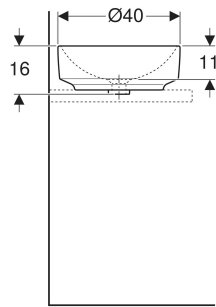

Geberit VariForm Aufsatzwaschtisch rund

VERWENDUNGSZWECKE

- Zur Montage auf Arbeitsplatten

EIGENSCHAFTEN

- Rund
- Einfache Montage dank mitgelieferter Ausschnittschablone
- Unterbaufähig

TECHNISCHE DATEN

Werkstoff Sanitärkeramik

LIEFERUMFANG

- Befestigungsmaterial
- Schablone

ZUBEHÖR

- Geberit Ablaufventil mit freiem Auslauf und Ventilabdeckung
- Geberit Ablaufventil mit freiem Auslauf, Sieb

Art.-Nr.	Farbe / Oberfläche	D cm	Hahnloch	Überlauf	B cm	H cm	T cm	VE1 St.	VE2 St.
500.768.01.2	weiß	40	ohne	ohne	40	16	40	1	16