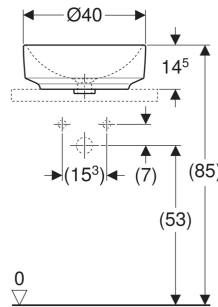

Geberit VariForm Aufsatzwaschtisch rund

VERWENDUNGSZWECKE

- Zur Montage auf Arbeitsplatten

EIGENSCHAFTEN

- Rund
- Einfache Montage dank mitgelieferter Ausschnittschablone
- Unterbaufähig

TECHNISCHE DATEN

Werkstoff Sanitärkeramik

LIEFERUMFANG

- Befestigungsmaterial
- Schablone

ZUBEHÖR

- Geberit Ablaufventil mit freiem Auslauf und Ventilabdeckung
- Geberit Ablaufventil mit freiem Auslauf, Sieb

Art.-Nr.	Farbe / Oberfläche	D cm	Hahnloch	Überlauf	B cm	H cm	T cm	VE1 St.	VE2 St.
500.768.01.2	weiß	40	ohne	ohne	40	16	40	1	16