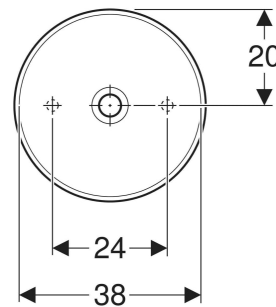

Geberit VariForm Aufsatzwaschtisch rund

VERWENDUNGSZWECKE

- Zur Montage auf Arbeitsplatten

EIGENSCHAFTEN

- Rund
- Einfache Montage dank mitgelieferter Ausschnittschablone
- Unterbaufähig

TECHNISCHE DATEN

Werkstoff Sanitärkeramik

LIEFERUMFANG

- Befestigungsmaterial
- Schablone

ZUBEHÖR

- Geberit Ablaufventil mit freiem Auslauf und Ventilabdeckung
- Geberit Ablaufventil mit freiem Auslauf, Sieb

Art.-Nr.	Farbe / Oberfläche	D cm	Hahnloch	Überlauf	B cm	H cm	T cm	VE1 St.	VE2 St.
500.768.01.2	weiß	40	ohne	ohne	40	16	40	1	16