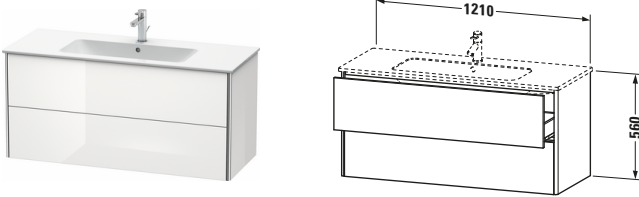

Waschtischunterbau wandhängend

Basis Angaben	
Langbezeichnung	Duravit XSquare Waschtischunterbau wandhängend, Weiß Hochglanz, Rechteckig, Anzahl Schubkästen: 2, Tip-on Technik – XS417408585

Features	
Tip-on Technik	✓
Einrichtungssystem	Optional
Selbsteinzug mit Dämpfung	✓
Siphonausschnitt	✓
Schürze	✓

Passende Produkte

Passende Artikel	
	Raumsparsiphon # 005076 Universal
	Einrichtungssystem Set # UV0507 Universal
	Waschtisch # 233612 ME by Starck
	Waschtisch # 236112 ME by Starck

Spezifikationen

Anzahl Schubkästen	2
Für Anzahl Waschtische	1
Montagegrad	Montiert

Waschplatz	
Position Becken	Mitte

Montage	
Montageart	Montage unter Waschtisch / Wandhängend / Wandmontage

Farbe	
Farbwert	Weiß
Glanzgrad	Hochglanz

Front	
Farbwert Front	Weiß
Glanzgrad Front	Hochglanz

Korpus	
Glanzgrad Korpus	Hochglanz
Material Korpus	Hochverdichtete MDF-Platte
Oberfläche Korpus	Lack