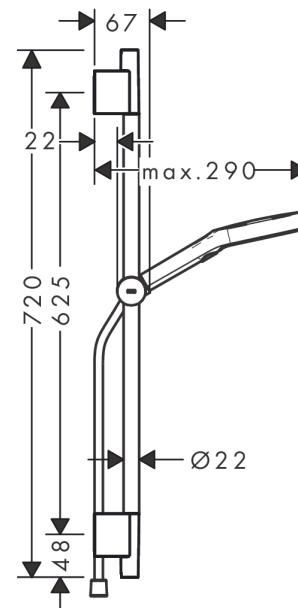

##### Merkmale

- besteht aus: Handbrause, Handbrausehalterung, Brausenschlauch, Brausestange
- Brausekopfgrösse: 130 mm
- Strahlart: PowderRain, Intense PowderRain, MonoRain
- Oberfläche Strahlscheibe: graphit
- komfortable Strahlartenumstellung durch Select-Taste
- Maximale Durchflussmenge bei 3 bar: 14 l/min
- Mindestfliessdruck: 1,1 bar
- höhenverstellbare Handbrausehalterung mit Push Schieber
- Handbrausehalterung drehbar an der Stange für Links- oder Rechtsbetrieb
- Wandbefestigung: Schraubbefestigung
- Profil Brausestange: rund
- Gesamtlänge Brausestange: 720 mm
- Brausestangendurchmesser: 22 mm
- Bohrabstand: 625 mm
- brauseseitiger Drehwirbel gegen lästiges Verdrehen des Brauseschlauches

#### Technologie

#### Maßzeichnung

**Rainfinity**

**Brausenset 130 3jet mit Brausestange 65 cm**

Oberfläche: **Brushed Bronze** Artikelnummer: **28745140**

**Durchflussdiagramm**

Die Verbrauchswerte wurden praxisnah mit den dazugehörigen Armaturen (Thermostat/Mischer/Unterputzventil) gemessen.