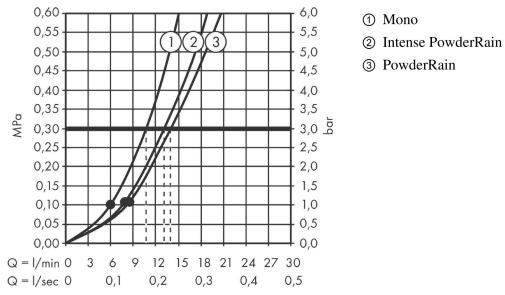

#### Produktabbildung

#### Maßzeichnung

**Rainfinity**

**Brausenset 130 3jet mit Brausestange 65 cm**

Oberfläche: **Brushed Bronze** Artikelnummer: **28745140**

**Durchflussdiagramm**

Die Verbrauchswerte wurden praxisnah mit den dazugehörigen Armaturen (Thermostat/Mischer/Unterputzventil) gemessen.