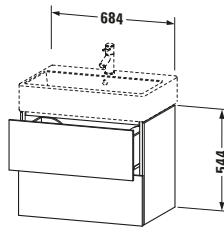

**Waschtischunterbau wandhängend**

Basis Angaben	
Langbezeichnung	Duravit L-Cube Waschtischunterbau wandhängend, Weiß Hochglanz, Rechteckig, Anzahl Schubkästen: 2, Tip-on Technik – LC627608585

Lieferumfang	
<b>Montage</b>	
Inkl. Befestigungsmaterial	✓
<b>Technische Dokumentation</b>	
Inkl. Montageanleitung	digital und gedruckt

Spezifikationen	
Anzahl Schubkästen	2
Für Anzahl Waschtische	1
Montagegrad	Montiert

Logistik	
Artikelgewicht	28,2 kg
<b>Verkaufsverpackung</b>	
Art Verkaufsverpackung	Karton
Menge / Verkaufsverpackung	1 Stk.
Ab Werk verpackt	✓
Breite Verkaufsverpackung inkl. Artikel	630 mm
Höhe Verkaufsverpackung inkl. Artikel	850 mm
Tiefe Verkaufsverpackung inkl. Artikel	565 mm
Gewicht Verkaufsverpackung inkl. Artikel	32,5 kg
Anzahl Packstücke	1