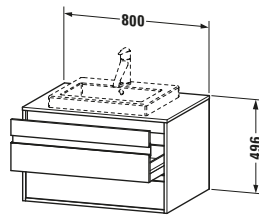

Konsolenwaschtischunterbau wandhängend

Basis Angaben	
Langbezeichnung	Duravit Ketho Konsolenwaschtischunterbau wandhängend, Nussbaum Matt, Rechteckig, Anzahl Ausschnitte: 1, Anzahl Schubkästen: 2 – KT675407979

Spezifikationen	
Anzahl Ausschnitte	1
Anzahl Schubkästen	2
Für Anzahl Waschtische	1
Montagegrad	Montiert
Waschplatz	
Position Becken	Mitte
Montage	
Montageart	Wandhängend / Wandmontage
Farbe	
Farbwert	Nussbaum
Glanzgrad	Matt
Front	
Farbwert Front	Nussbaum
Glanzgrad Front	Matt
Korpus	
Glanzgrad Korpus	Matt
Material Korpus	Hochverdichtete Dreischicht-Holzspanplatte
Oberfläche Korpus	Dekor
Konsole	
Farbwert Konsole	Nussbaum
Glanzgrad Konsole	Matt
Material Konsole	Hochverdichtete Dreischicht-Holzspanplatte
Oberfläche Konsole	Dekor
Griff	
Ausführung Griff	Griffleiste
Anzahl Griffe	2
Farbwert Griff	Silber

Features	
Selbsteinzug mit Dämpfung	✓
Siphonausschnitt	✓
Schürze	✓
Hahnlochbohrungen möglich	✓

Lieferumfang	
Inkl. Konsolenplatte	✓
Montage	
Inkl. Befestigungsmaterial	✓
Technische Dokumentation	
Inkl. Montageanleitung	digital und gedruckt

Logistik	
Artikelgewicht	32 kg
Verkaufsverpackung	
Art Verkaufsverpackung	Karton
Menge / Verkaufsverpackung	1 Stk.
Ab Werk verpackt	✓
Breite Verkaufsverpackung inkl. Artikel	620 mm
Höhe Verkaufsverpackung inkl. Artikel	860 mm
Tiefe Verkaufsverpackung inkl. Artikel	555 mm
Gewicht Verkaufsverpackung inkl. Artikel	36 kg
Anzahl Packstücke	1

Vermaßung	
Breite / Länge	800 mm
Höhe	496 mm
Tiefe / Breite	550 mm
Min. Wandabstand	0 mm

Passende Produkte	
Passende Artikel	
	Raumsparsiphon # 005076 Universal